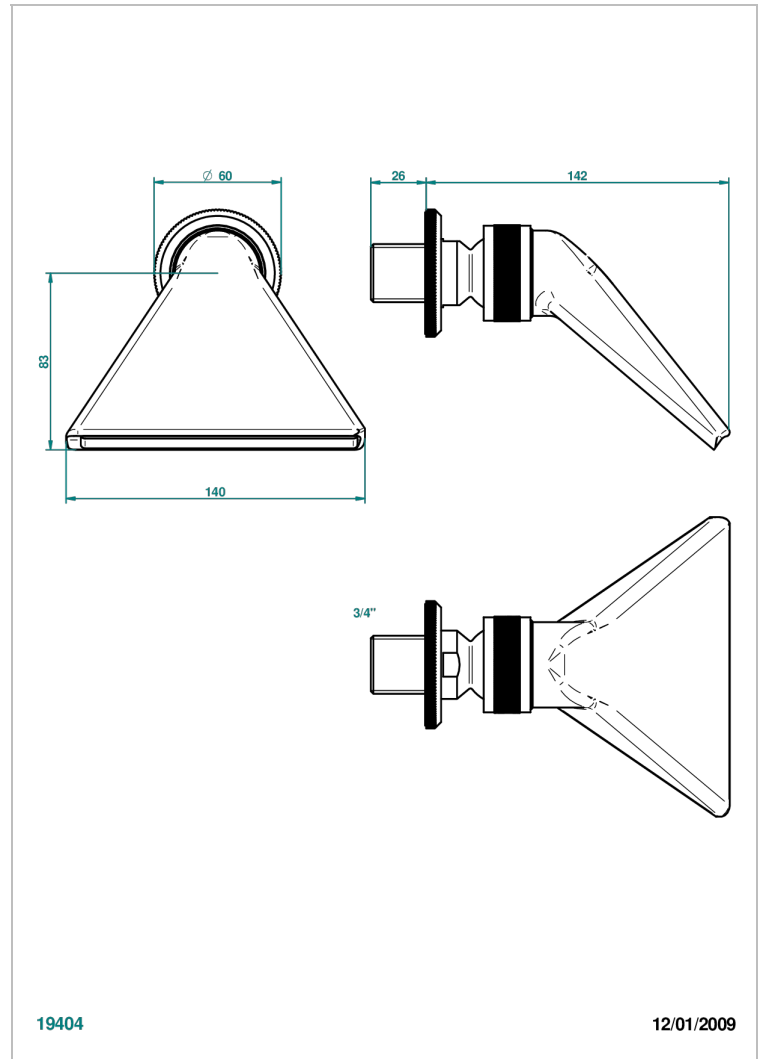

# ART DECO CRYSTAL

A56-3640

Regadera 3/4" deportiva

THG<sup>®</sup>  
PARIS

## CARACTERÍSTICAS

- Art Déco Crystal
- Regadera 3/4" deportiva