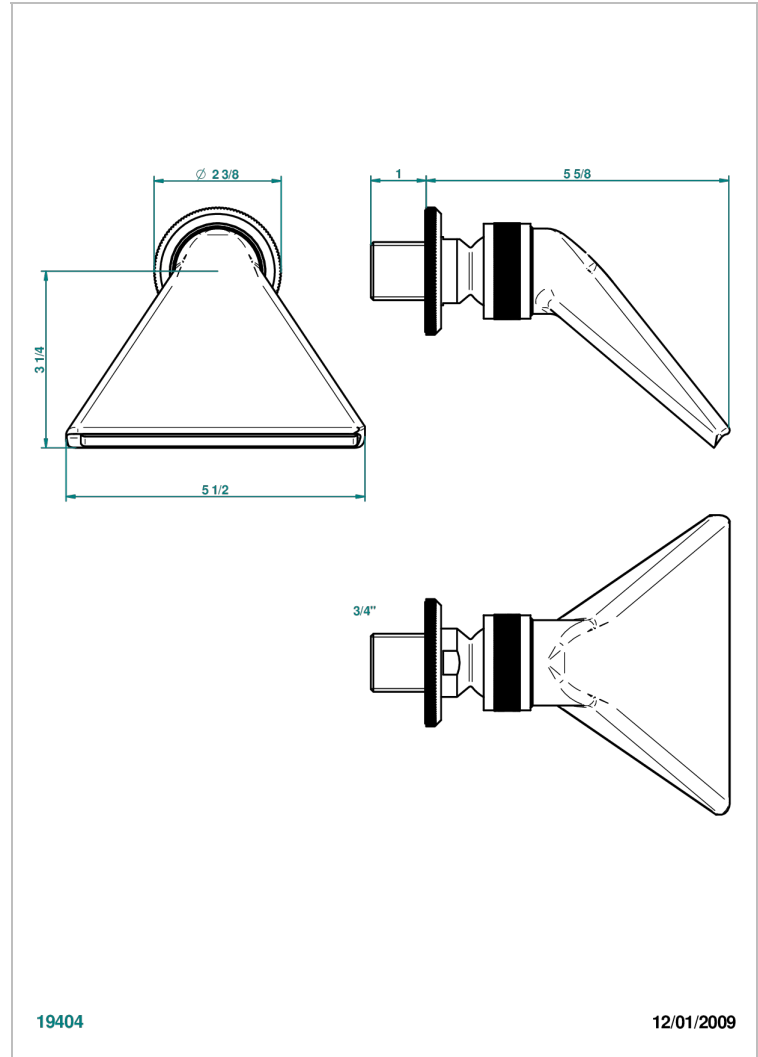

ART DECO CRISTAL

A56-3640

Douche sportive 3/4"

THG[®]
PARIS

19404

12/01/2009

CARACTÉRISTIQUES

- Jet cascade tonique
- Utilisation possible pour sauna
- Alimentation 3/4"