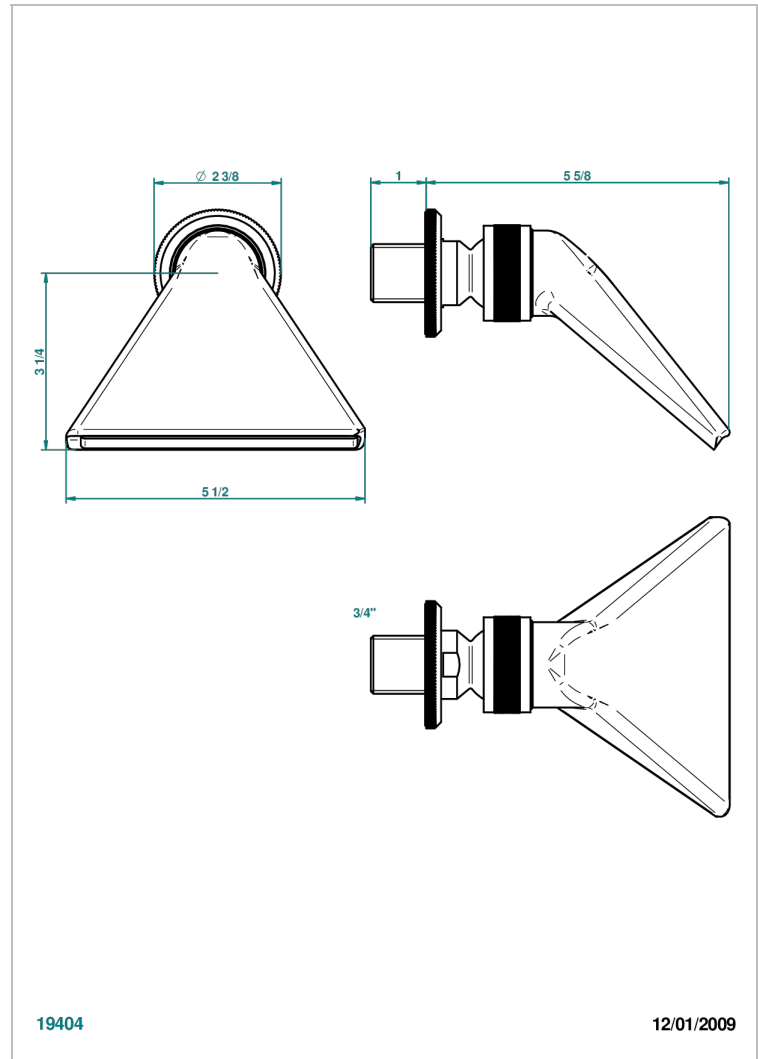

# ART DECO CRYSTAL

A56-3640

Regadera 3/4" deportiva

THG<sup>®</sup>  
PARIS

19404

12/01/2009

## CARACTERÍSTICAS

- Art Déco Crystal
- Regadera 3/4" deportiva