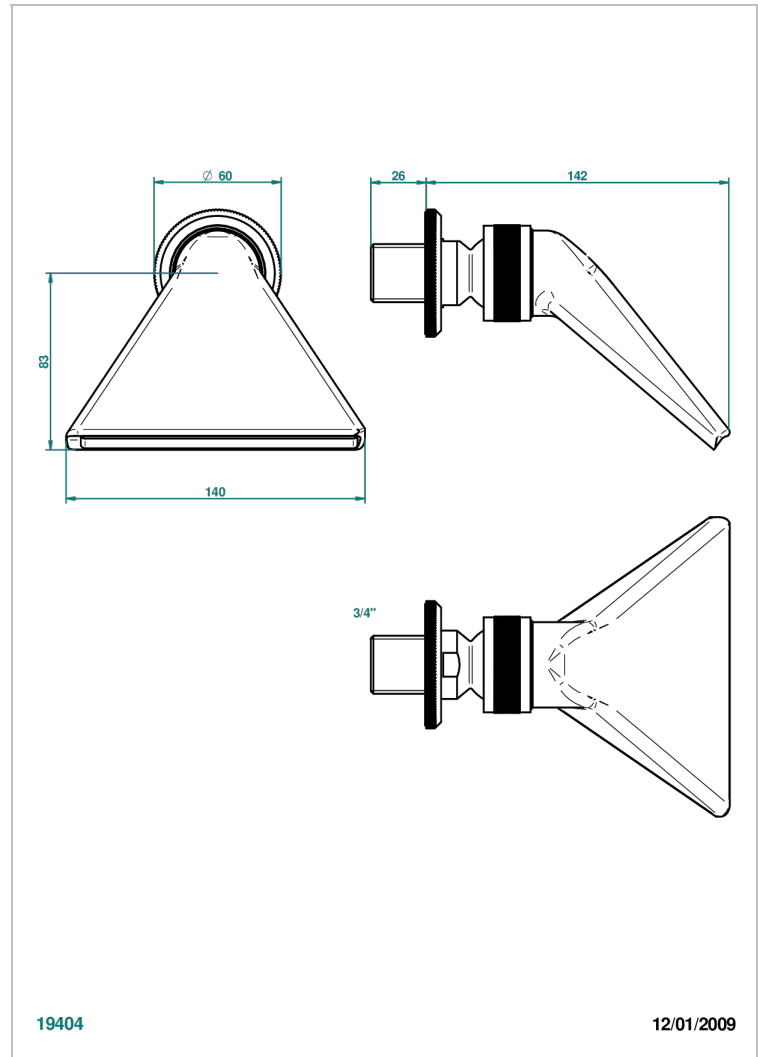

ART DECO CRISTAL

A56-3640

Douche sportive 3/4"

THG[®]
PARIS

CARACTÉRISTIQUES

- Jet cascade tonique
- Utilisation possible pour sauna
- Alimentation 3/4"

FINITIONS DISPONIBLES

Bronze clair - D01
Chromé - A02
Chromé / doré - G02
Chromé mat - C02
Doré brillant - F01
Doré mat - F07