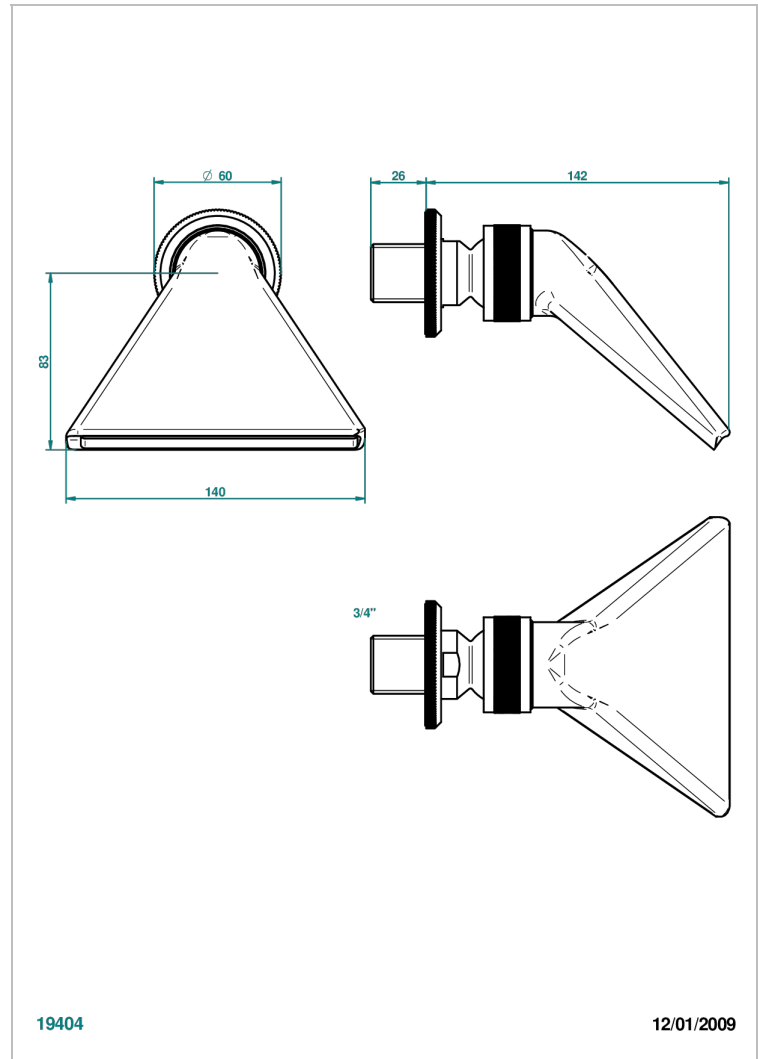

ART DECO CRYSTAL

A56-3640

Regadera 3/4" deportiva

THG[®]
PARIS

CARACTERÍSTICAS

- Art Déco Crystal
- Regadera 3/4" deportiva

ACABADOS DISPONIBLES

Bronce claro - D01
Cerámica negra mate - D30
Cobre viejo mate - H07
Cromo - A02
Cromo / dorado - G02
Cromo mate - C02