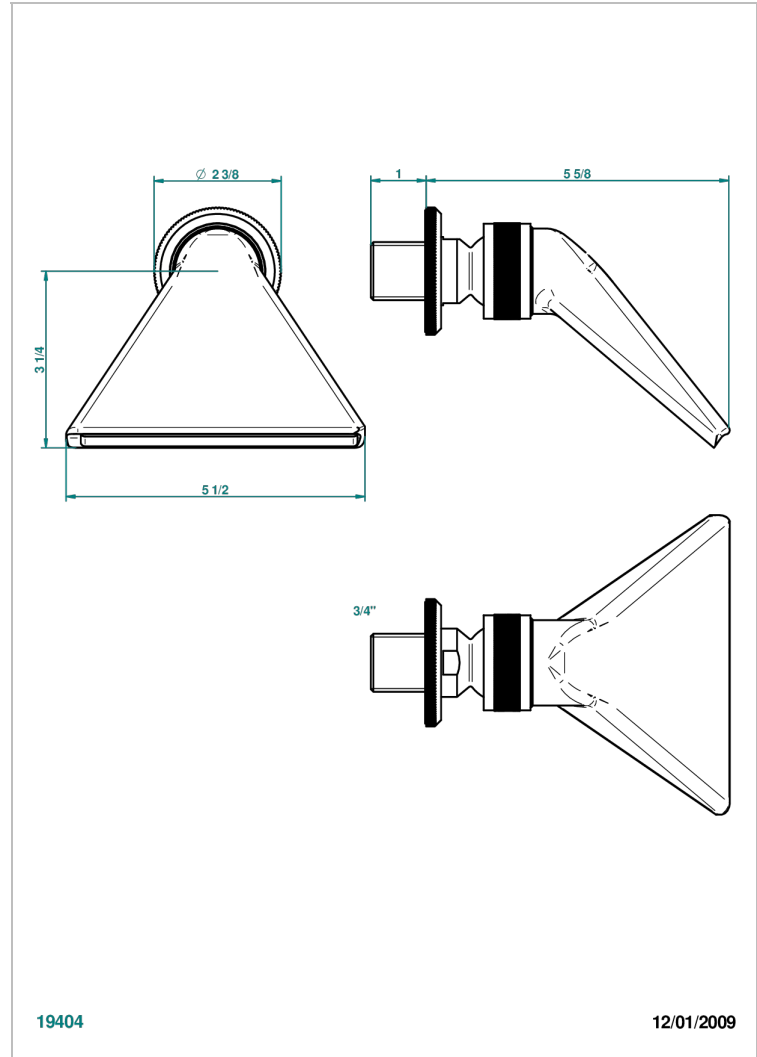

ART DECO CRISTAL

A56-3640

Douche sportive 3/4"

THG[®]
PARIS

19404

12/01/2009

CARACTÉRISTIQUES

- Jet cascade tonique
- Utilisation possible pour sauna
- Alimentation 3/4"