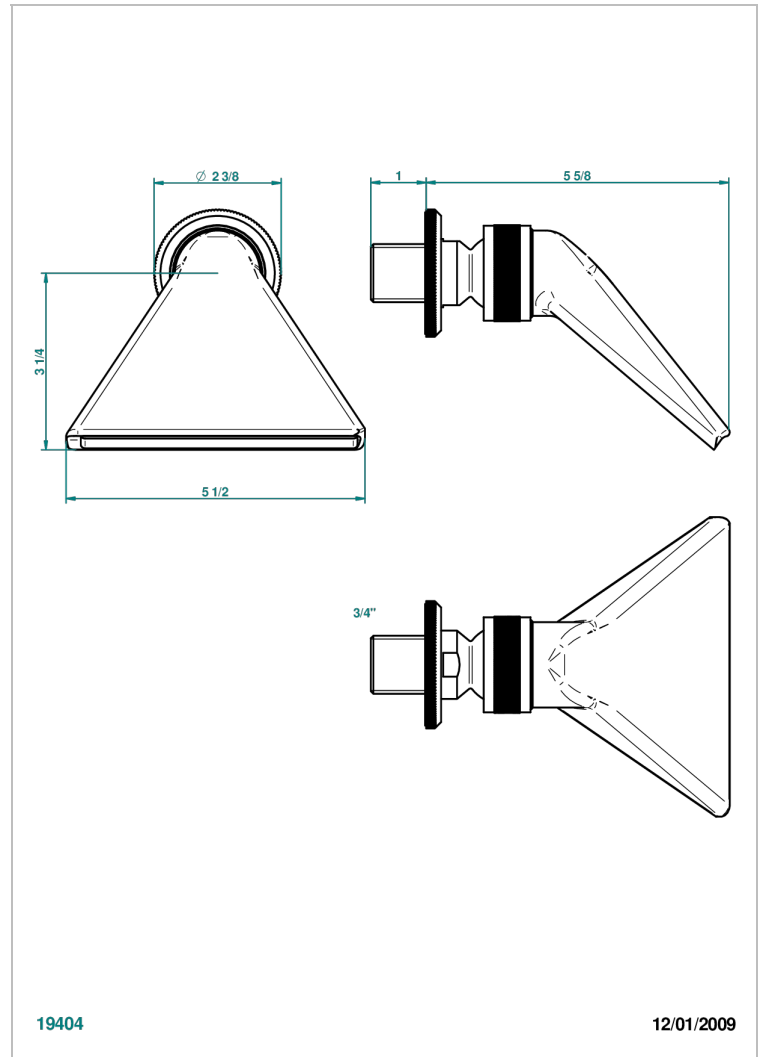

ART DECO CRYSTAL

A56-3640

Regadera 3/4" deportiva

THG[®]
PARIS

CARACTERÍSTICAS

- Art Déco Crystal
- Regadera 3/4" deportiva

ACABADOS DISPONIBLES

Bronce claro - D01
Cerámica negra mate - D30
Cobre viejo mate - H07
Cromo - A02
Cromo / dorado - G02
Cromo mate - C02