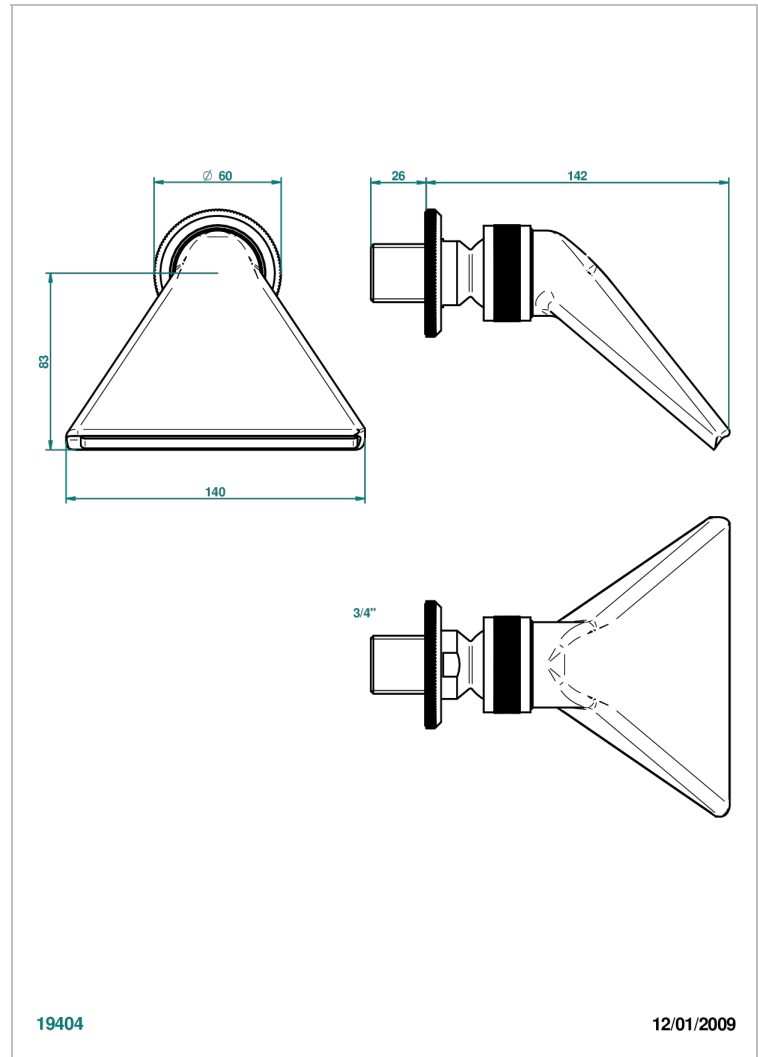

ART DECO A MANETTES

A55-3640

Douche sportive 3/4"

THG[®]
PARIS

CARACTÉRISTIQUES

- Jet cascade tonique
- Utilisation possible pour sauna
- Alimentation 3/4"

FINITIONS DISPONIBLES

Bronze clair - D01
Chromé - A02
Chromé / doré - G02
Chromé mat - C02
Doré brillant - F01
Doré mat - F07