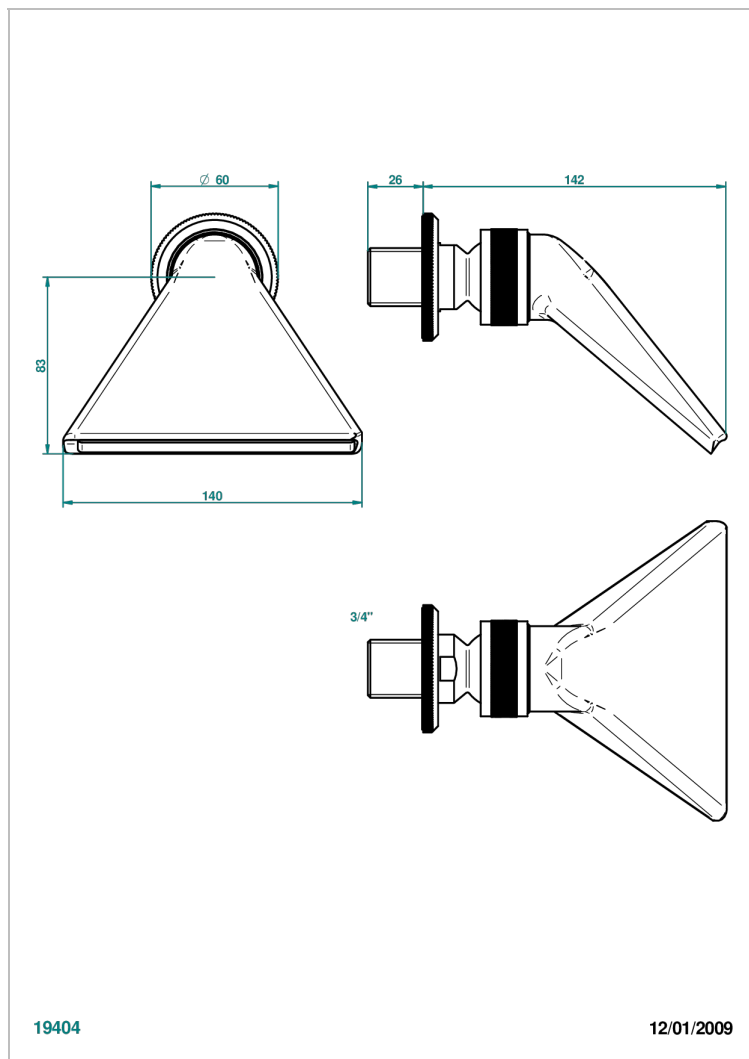

# ART DECO CON MANETAS

A55-3640

Regadera 3/4" deportiva

THG<sup>®</sup>  
PARIS

## CARACTERÍSTICAS

- Art Deco con manetas
- Regadera 3/4" deportiva