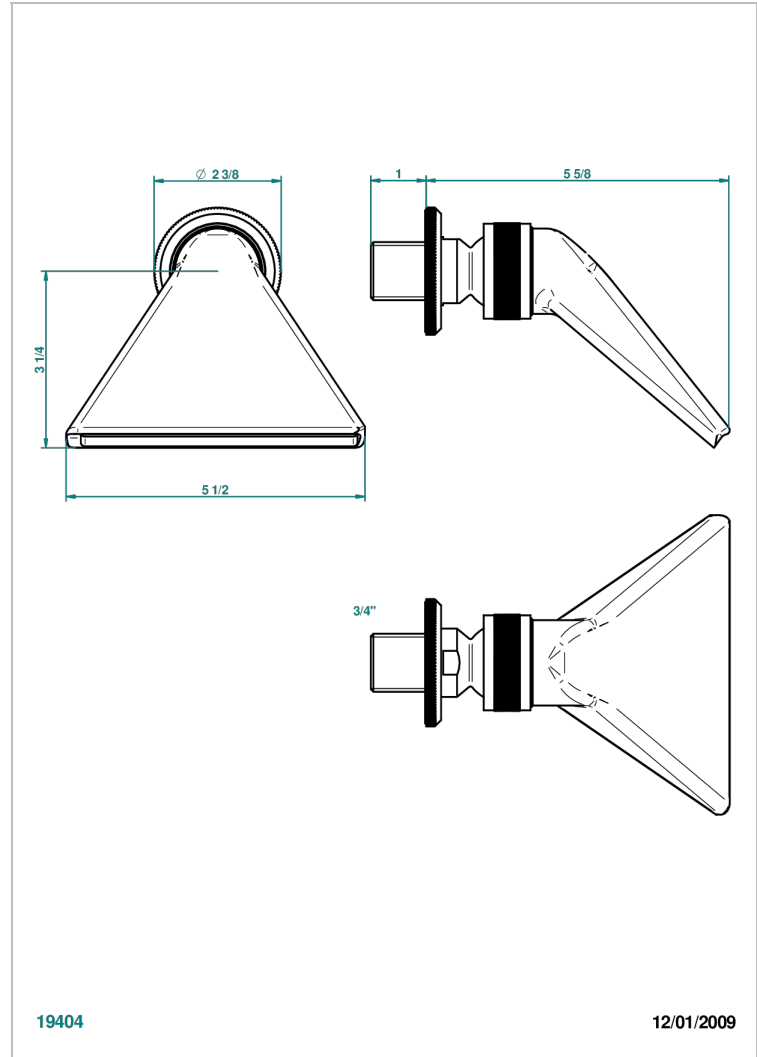

# ART DECO A MANETTES

A55-3640

Douche sportive 3/4"

THG<sup>®</sup>  
PARIS

## CARACTÉRISTIQUES

- Jet cascade tonique
- Utilisation possible pour sauna
- Alimentation 3/4"