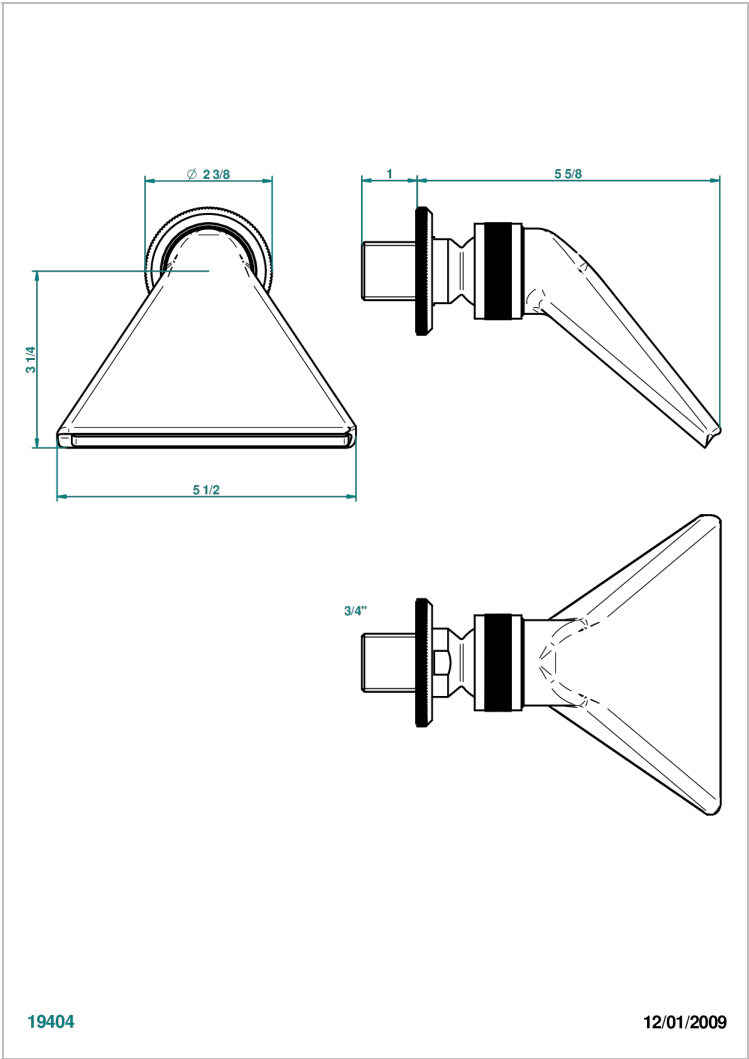

ART DECO CON MANETAS

A55-3640

Regadera 3/4" deportiva

CARACTERÍSTICAS

- Art Deco con manetas
- Regadera 3/4" deportiva

ACABADOS DISPONIBLES

Bronce claro - D01	Dorado - F01	Níquel mate - C01	Pvd color níquel - H55	Pvd marrón bronce - F33
Cerámica negra mate - D30	Dorado mate - F07	Níquel viejo - H28	Pvd color níquel mate - H56	Pvd marrón bronce mate - F34
Cobre viejo mate - H07	Dorado pálido - F30	Pvd blush - H62	Pvd color oro - H52	Pvd umber - H66
Cromo - A02	Dorado pálido mate (sin barniz) - F31	Pvd blush mate - H60	Pvd color oro mate - H53	Pvd umber mate - H67
Cromo / dorado - G02	Natural smoked Brass - A13	Pvd color latón - H49	Pvd grafito - H64	
Cromo mate - C02	Níquel - B01	Pvd color latón mate - H50	Pvd grafito mate - H65	