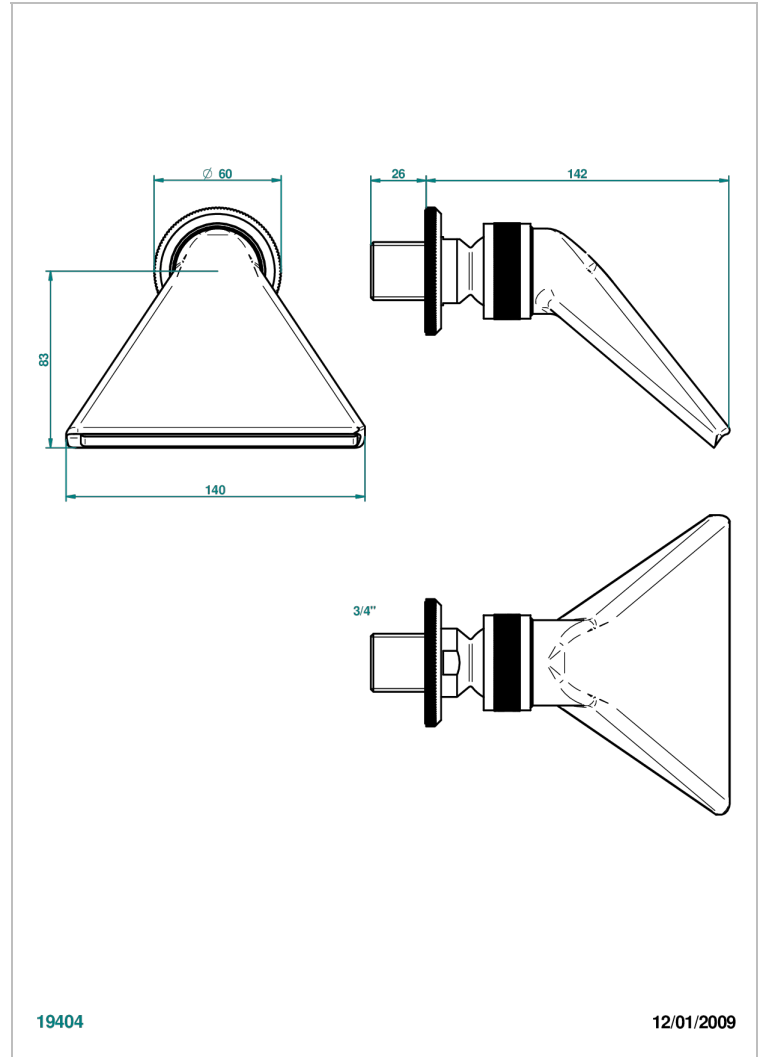

# ART DECO A MANETTES

A55-3640

Douche sportive 3/4"

THG<sup>®</sup>  
PARIS

## CARACTÉRISTIQUES

- Jet cascade tonique
- Utilisation possible pour sauna
- Alimentation 3/4"