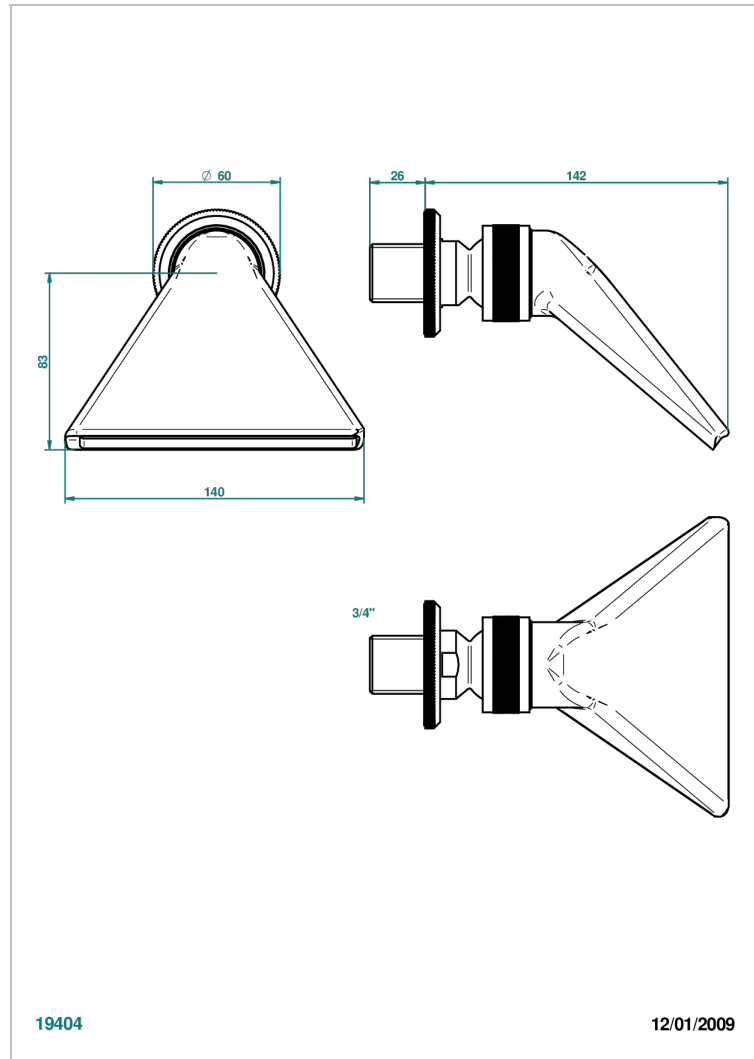

# ART DECO WITH LEVER

A55-3640

3/4"运动淋浴

THG<sup>®</sup>  
PARIS

## 特色

- Art Déco with lever
- 3/4"运动淋浴