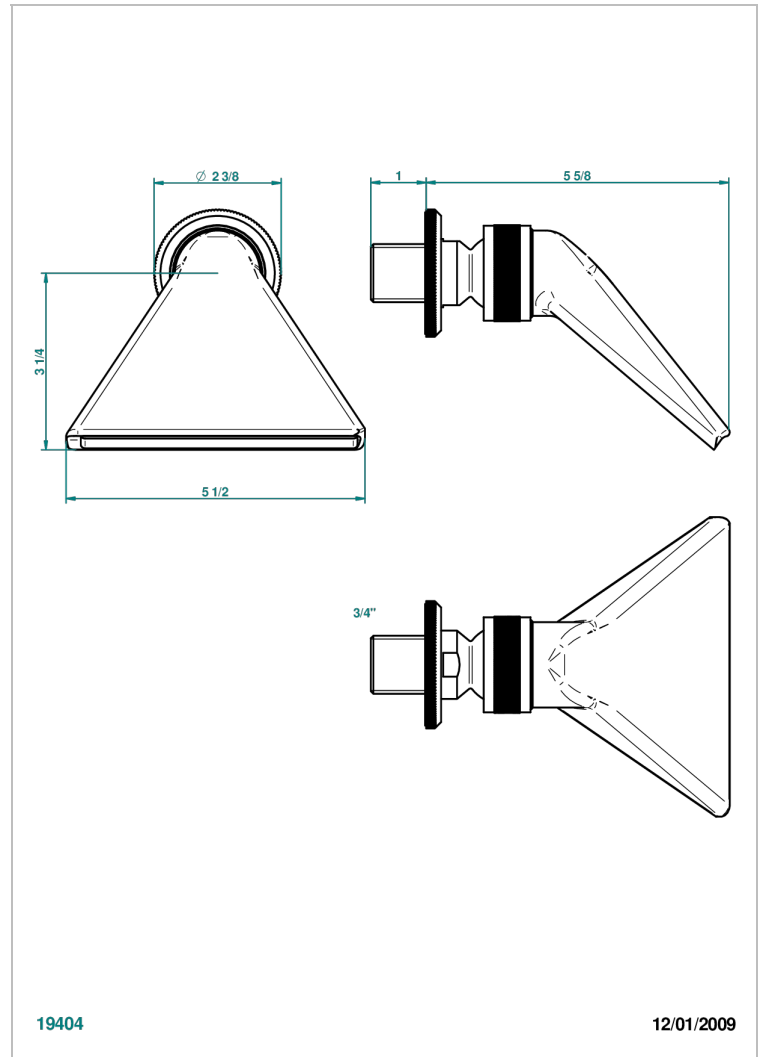

ART DECO A MANETTES

A55-3640

Douche sportive 3/4"

THG[®]
PARIS

19404

12/01/2009

CARACTÉRISTIQUES

- Jet cascade tonique
- Utilisation possible pour sauna
- Alimentation 3/4"