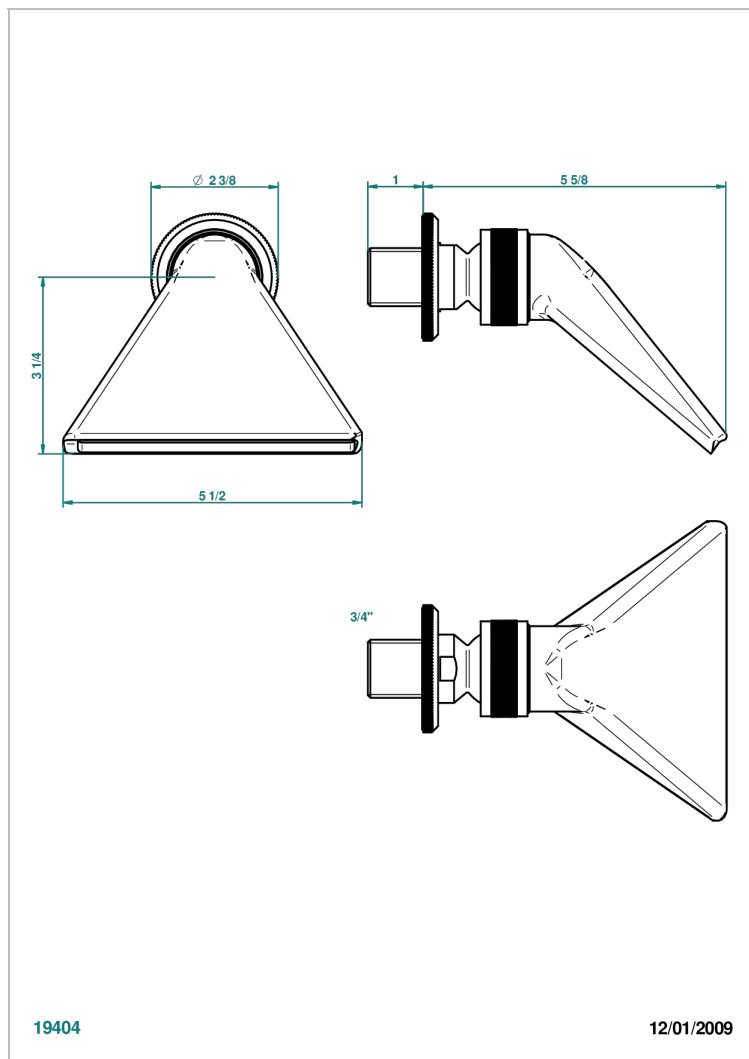

# ART DECO WITH LEVER

A55-3640

3/4"运动淋浴

19404

12/01/2009

## 特色

- Art Déco with lever
- 3/4"运动淋浴