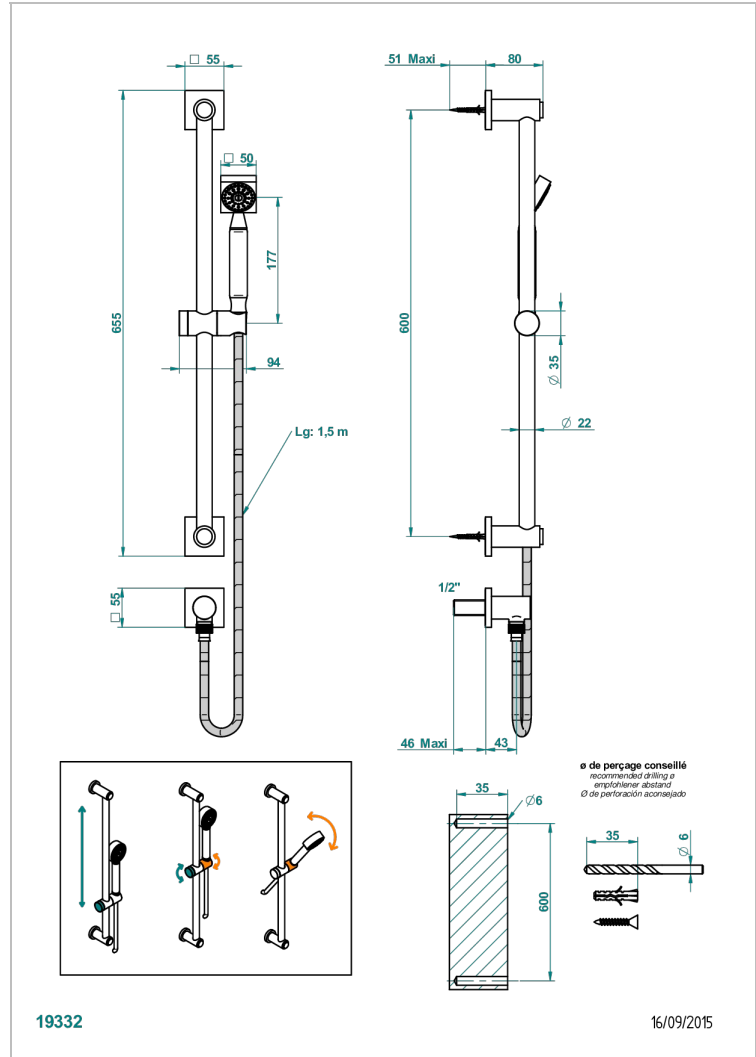

# BELUGA WITH LEVER

G1U-58

60厘米淋浴杆, 1/2"弯管, 1.5米软管和花洒

## 特色

- Beluga with lever
- 60厘米淋浴杆, 1/2"弯管, 1.5米软管和花洒

## 技术特征

- Recommandé : 3 bars (max. 5 bars) - Advised : 43,5 psi (max. 72 psi)
- 9,5 l/min à 3 bars (2.5 gpm at 43.5 psi)