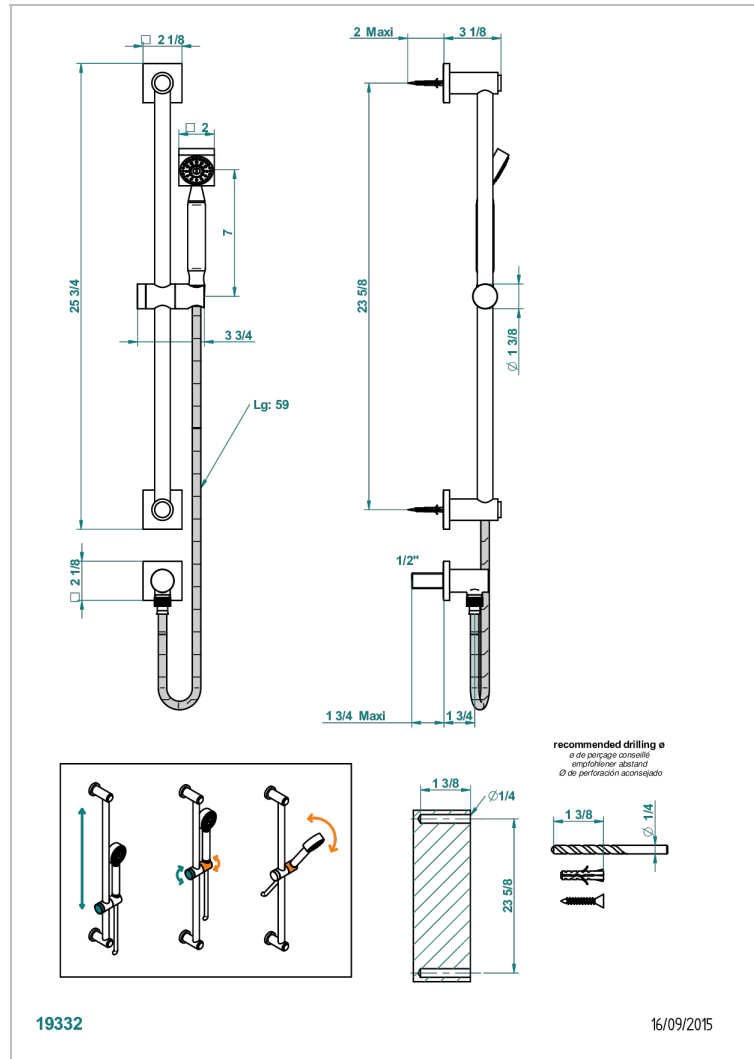

BELUGA WITH LEVER

G1U-58

60厘米淋浴杆, 1/2"弯管, 1.5米软管和花洒

特色

- Beluga with lever
- 60厘米淋浴杆, 1/2"弯管, 1.5米软管和花洒

技术特征

- Recommandé : 3 bars (max. 5 bars) - Advised : 43,5 psi (max. 72 psi)
- 9,5 l/min à 3 bars (2.5 gpm at 43.5 psi)

可选饰面

Black ceram - D30
Blush PVD - H62
Graphite PVD - H64
Matt Umber PVD - H67
Matt blush PVD - H60
Matt graphite PVD - H65

PVD哑光棕铜 - F34
PVD哑光金 - H53
PVD哑光铜 - H50
PVD哑光镍 - H56
PVD抛光铜 - H49
PVD棕铜 - F33

PVD金色 - H52
PVD镍 - H55
Umber PVD - H66
哑光复古铜 - H07
哑光浅金 - F31
哑光金 - F07

哑光铬 - C02
哑光镍 - C01
复古镍 - H28
抛光金 (24K金) - F01
抛光铬 - A02
抛光铬/抛光金 - G02

抛光镍 - B01
浅金 - F30
漆面铜 - D01