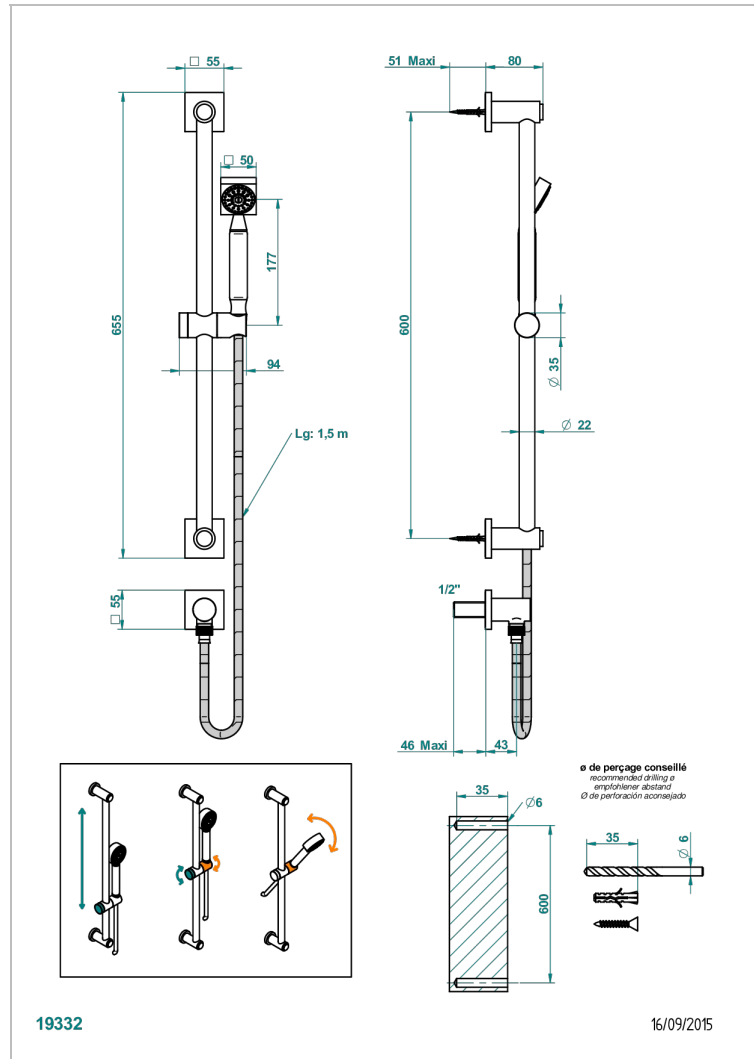

MASQUE DE FEMME SMOOTH METAL

A2U-58

60厘米淋浴杆, 1/2"弯管, 1.5米软管和花洒

特色

- Masque de Femme Smooth metal
- 60厘米淋浴杆, 1/2"弯管, 1.5米软管和花洒

技术特征

- Recommandé : 3 bars (max. 5 bars) - Advised : 43,5 psi (max. 72 psi)
- 9,5 l/min à 3 bars (2.5 gpm at 43.5 psi)

可选饰面

Black ceram - D30
Blush PVD - H62
Graphite PVD - H64
Matt Umber PVD - H67
Matt blush PVD - H60
Matt graphite PVD - H65

PVD哑光棕铜 - F34
PVD哑光金 - H53
PVD哑光铜 - H50
PVD哑光镍 - H56
PVD抛光铜 - H49
PVD棕铜 - F33

PVD金色 - H52
PVD镍 - H55
Umber PVD - H66
哑光浅金 - F31
哑光金 - F07
哑光铬 - C02

哑光镍 - C01
复古镍 - H28
抛光金 (24K金) - F01
抛光铬 - A02
抛光铬/抛光金 - G02
抛光镍 - B01

浅金 - F30