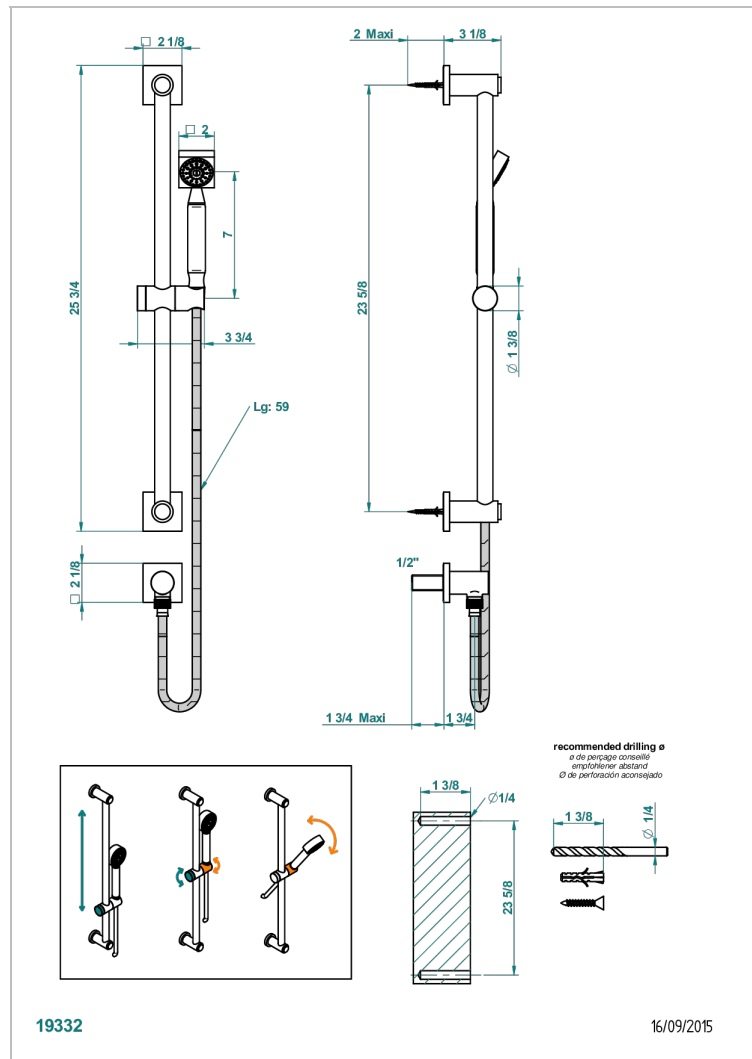

MASQUE DE FEMME SMOOTH METAL

A2U-58

60厘米淋浴杆, 1/2"弯管, 1.5米软管和花洒

特色

- Masque de Femme Smooth metal
- 60厘米淋浴杆, 1/2"弯管, 1.5米软管和花洒

技术特征

- Recommandé : 3 bars (max. 5 bars) - Advised : 43,5 psi (max. 72 psi)
- 9,5 l/min à 3 bars (2.5 gpm at 43.5 psi)

可选饰面

Black ceram - D30
Blush PVD - H62
Graphite PVD - H64
Matt Umber PVD - H67
Matt blush PVD - H60
Matt graphite PVD - H65

PVD哑光棕铜 - F34
PVD哑光金 - H53
PVD哑光铜 - H50
PVD哑光镍 - H56
PVD抛光铜 - H49
PVD棕铜 - F33

PVD金色 - H52
PVD镍 - H55
Umber PVD - H66
哑光浅金 - F31
哑光金 - F07
哑光铬 - C02

哑光镍 - C01
复古镍 - H28
抛光金 (24K金) - F01
抛光铬 - A02
抛光铬/抛光金 - G02
抛光镍 - B01

浅金 - F30