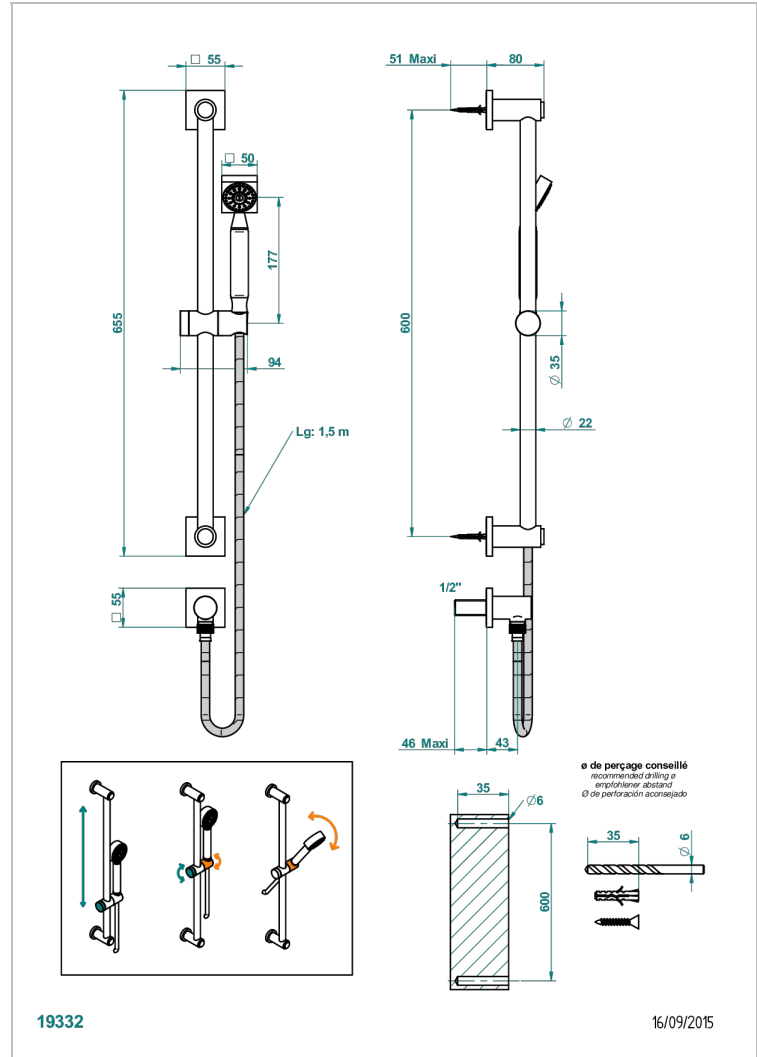

MASQUE DE FEMME ENGRAVED METAL

A2T-58

60厘米淋浴杆, 1/2"弯管, 1.5米软管和花洒

特色

- Masque de Femme Engraved Metal
- 60厘米淋浴杆, 1/2"弯管, 1.5米软管和花洒

技术特征

- Recommandé : 3 bars (max. 5 bars) - Advised : 43,5 psi (max. 72 psi)
- 9,5 l/min à 3 bars (2.5 gpm at 43.5 psi)

可选饰面

Black ceram - D30
Blush PVD - H62
Graphite PVD - H64
Matt Umber PVD - H67
Matt blush PVD - H60
Matt graphite PVD - H65

PVD哑光棕铜 - F34
PVD哑光金 - H53
PVD哑光铜 - H50
PVD哑光镍 - H56
PVD抛光铜 - H49
PVD棕铜 - F33

PVD金色 - H52
PVD镍 - H55
Umber PVD - H66
哑光浅金 - F31
哑光金 - F07
哑光铬 - C02

哑光镍 - C01
复古镍 - H28
抛光金 (24K金) - F01
抛光铬 - A02
抛光铬/抛光金 - G02
抛光镍 - B01

浅金 - F30