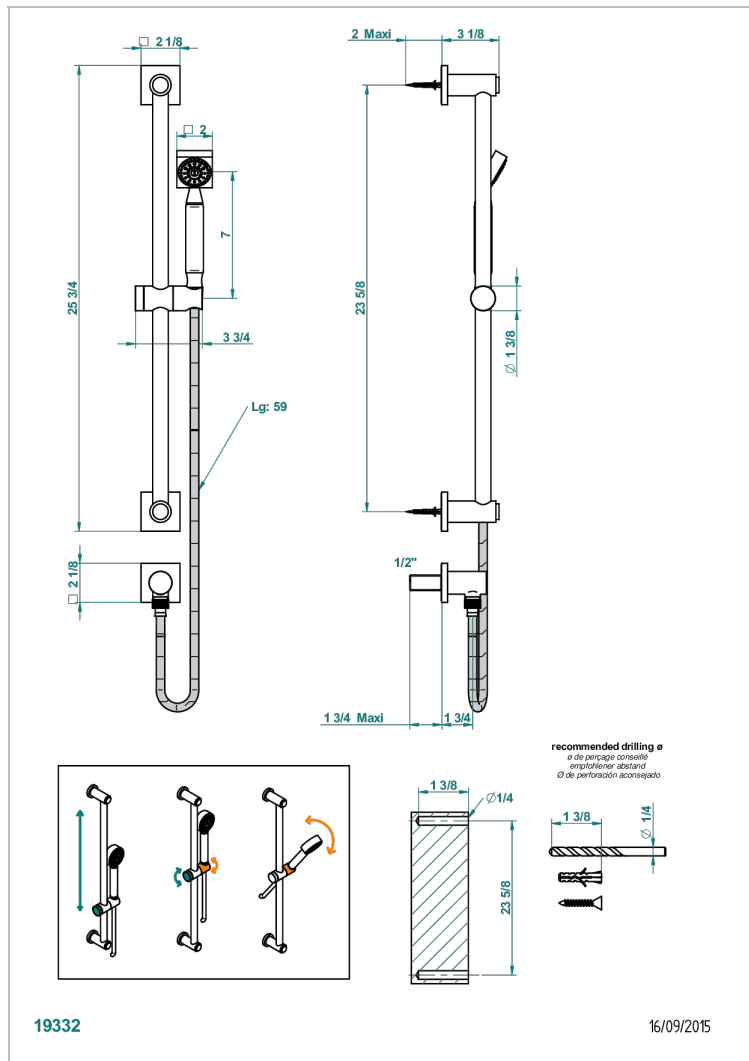

# MASQUE DE FEMME ENGRAVED METAL

A2T-58

60厘米淋浴杆, 1/2"弯管, 1.5米软管和花洒

## 特色

- Masque de Femme Engraved Metal
- 60厘米淋浴杆, 1/2"弯管, 1.5米软管和花洒

## 技术特征

- Recommandé : 3 bars (max. 5 bars) - Advised : 43,5 psi (max. 72 psi)
- 9,5 l/min à 3 bars (2.5 gpm at 43.5 psi)