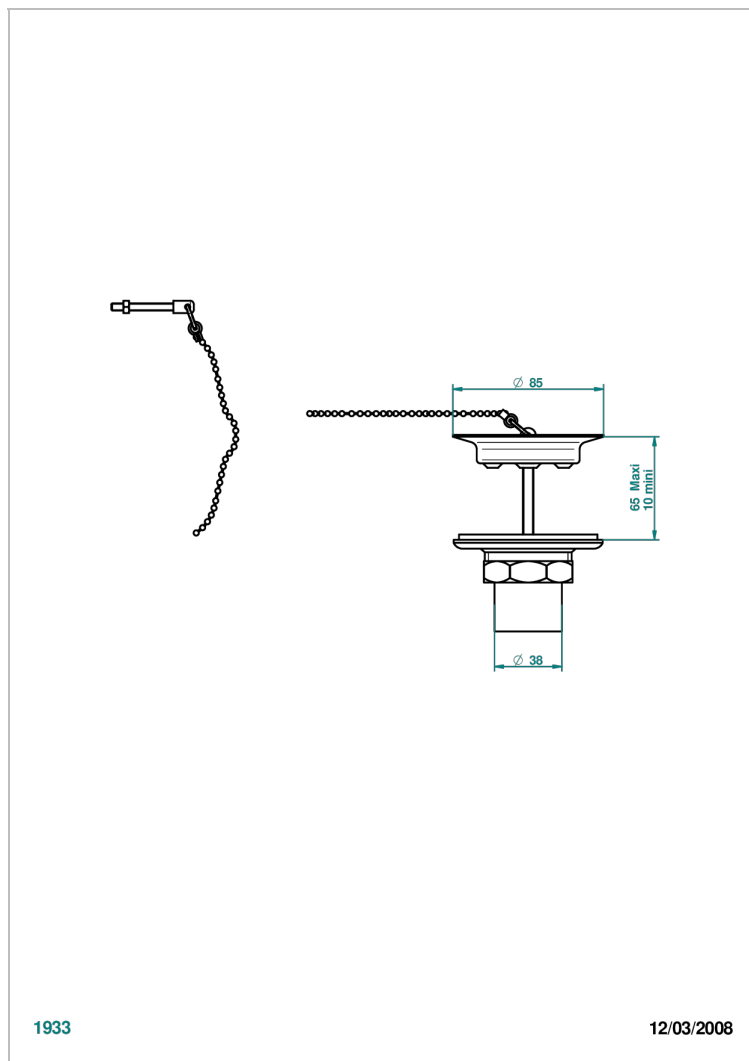

GRAND CENTRAL ONYX BLANC A MANETTES

U9S-363

THG[®]
PARIS

Bonde d'évier Ø 85 mm avec bouchon métal

CARACTÉRISTIQUES

- Grand Central Onyx blanc à manettes
- Bonde d'évier Ø 85 mm avec bouchon métal

FINITIONS DISPONIBLES