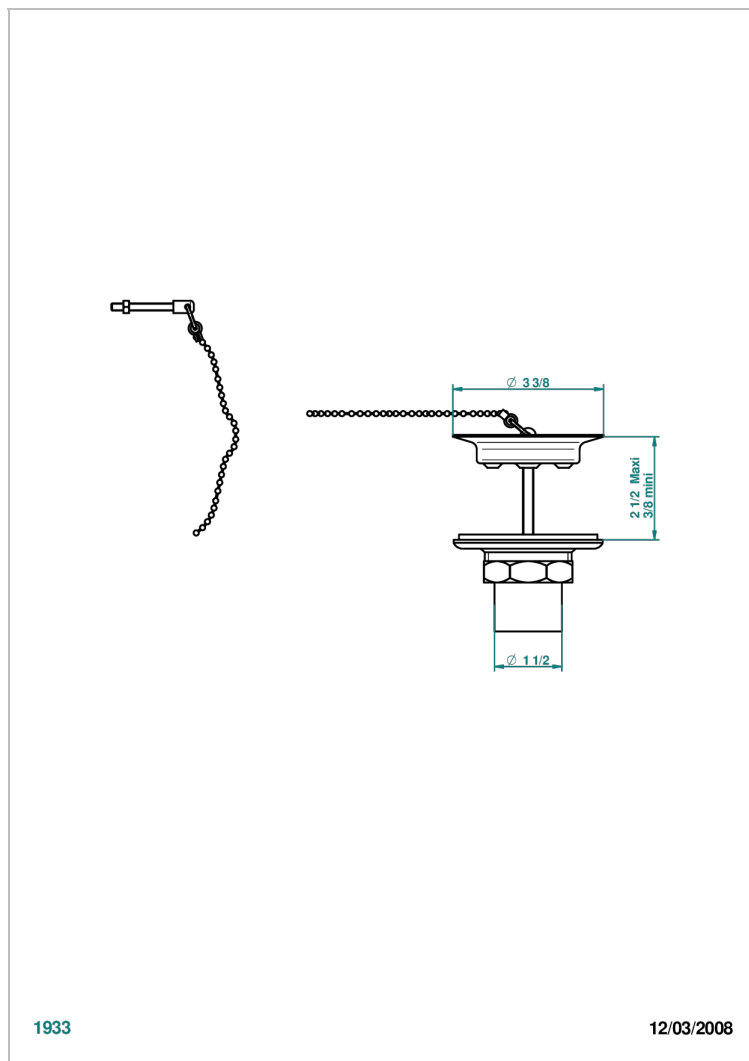

GRAND CENTRAL ONYX BLANC A MANETTES

U9S-363

THG[®]
PARIS

Bonde d'évier Ø 85 mm avec bouchon métal

1933

12/03/2008

CARACTÉRISTIQUES

- Grand Central Onyx blanc à manettes
- Bonde d'évier Ø 85 mm avec bouchon métal