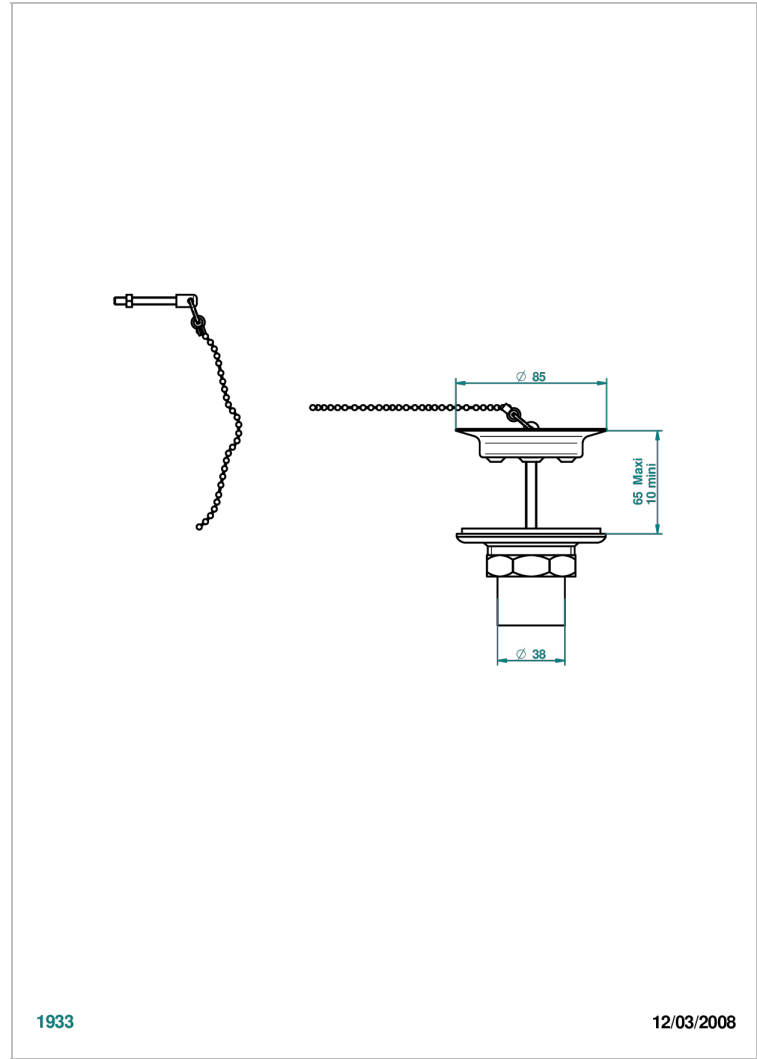

# GRAND CENTRAL ONYX BLANC A MANETTES

U9S-363

Bonde d'évier Ø 85 mm avec bouchon métal

## CARACTÉRISTIQUES

- Grand Central Onyx blanc à manettes
- Bonde d'évier Ø 85 mm avec bouchon métal