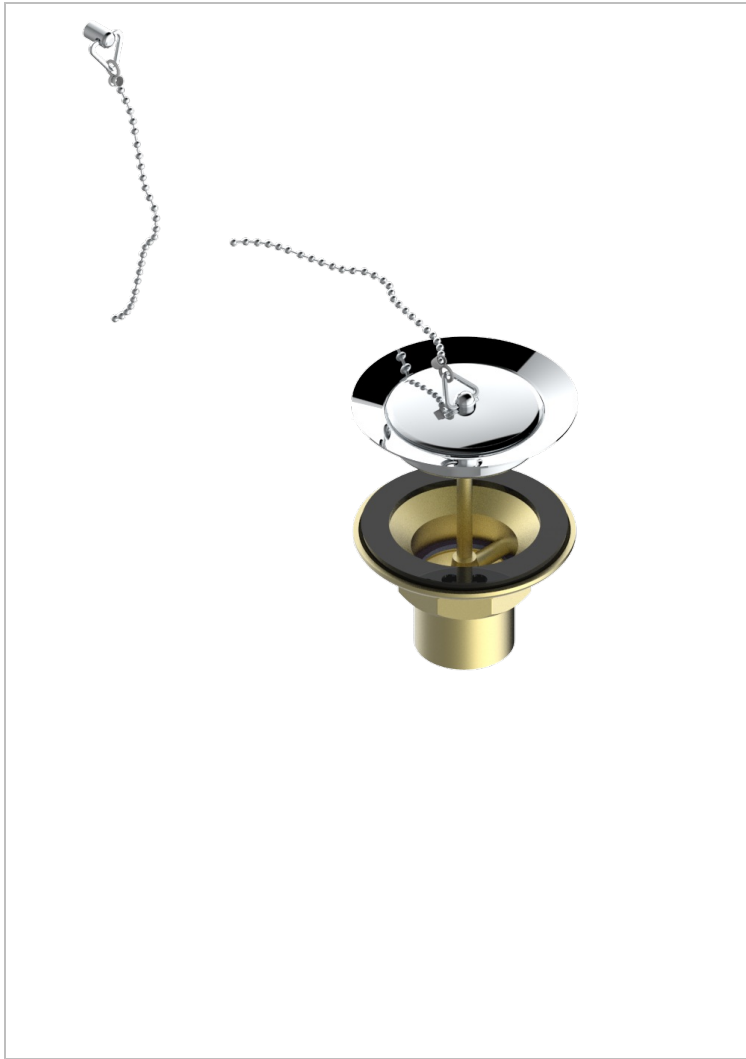

# GRAND CENTRAL ONYX BLANC A MANETTES

U9S-363

Bonde d'évier Ø 85 mm avec bouchon métal

## CARACTÉRISTIQUES

- Grand Central Onyx blanc à manettes
- Bonde d'évier Ø 85 mm avec bouchon métal

## FINITIONS DISPONIBLES

Bronze clair - D01  
Chromé - A02  
Chromé mat - C02  
Doré brillant - F01  
Doré mat - F07  
Laiton fumé naturel - A13

Nickel brillant - B01  
Nickel mat - C01  
Noir mat céramique - D30  
Or pâle - F30  
Or pâle mat - F31  
Pvd blush - H62