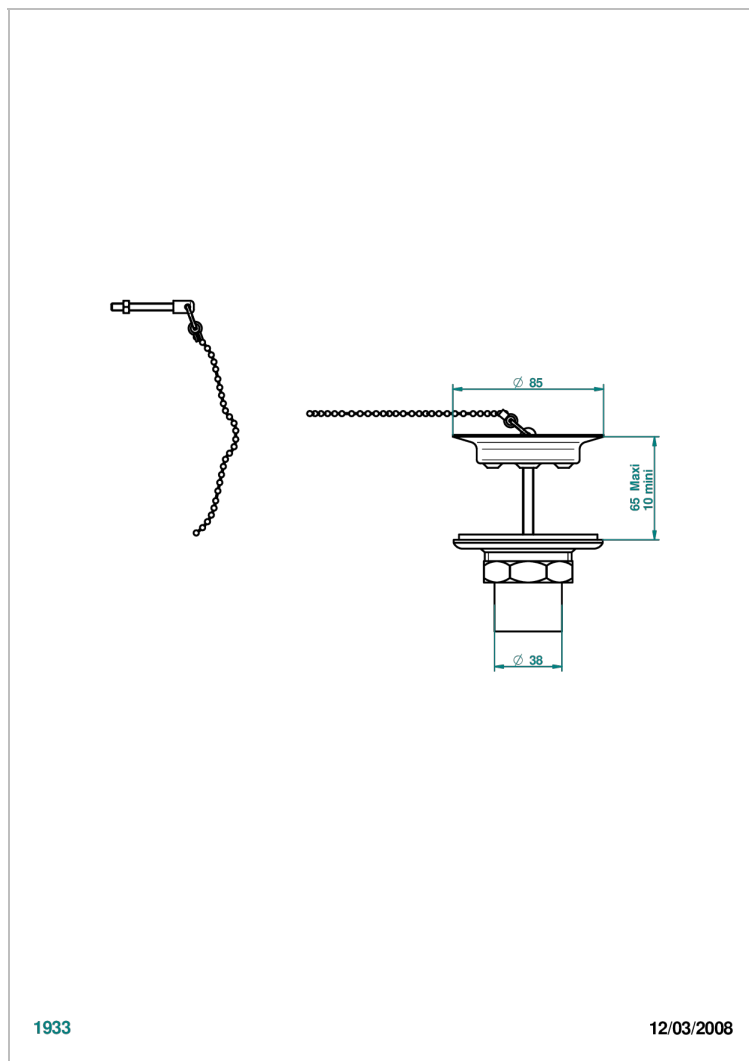

GRAND CENTRAL WHITE ONYX WITH LEVER HANDLES

U9S-363

Desagüe de fregadero con tapon de laton

1933

12/03/2008

CARACTERÍSTICAS

- Grand central White Onyx with lever handles
- Desagüe de fregadero con tapon de laton