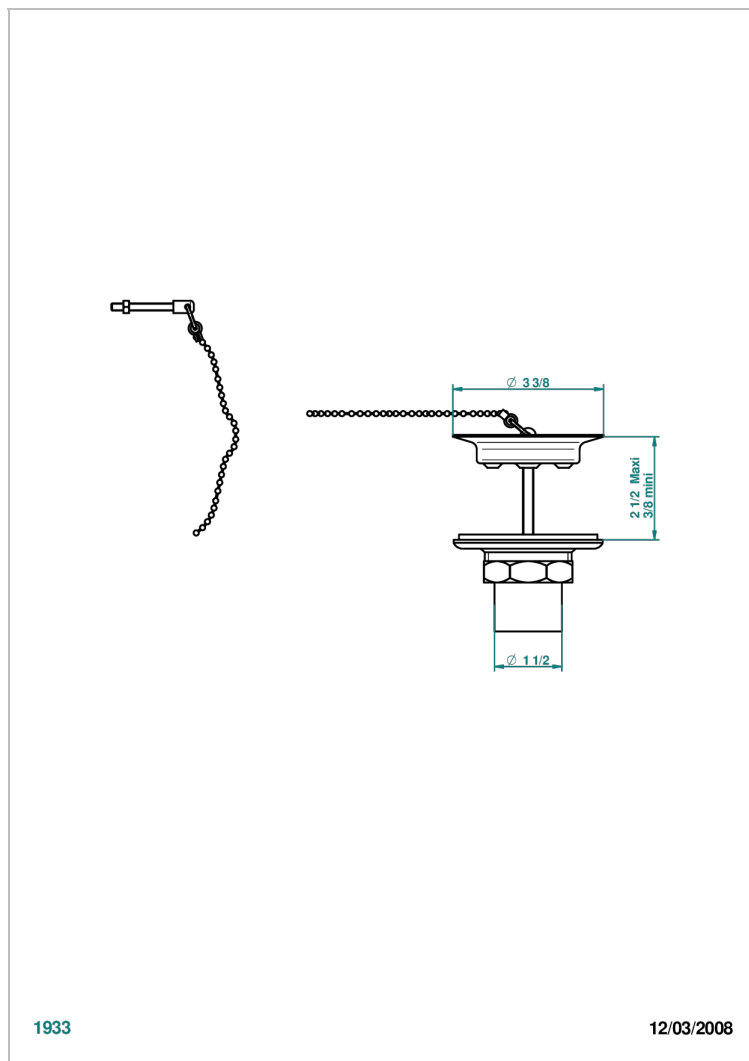

GRAND CENTRAL ONYX BLANC A MANETTES

U9S-363

THG[®]
PARIS

Bonde d'évier Ø 85 mm avec bouchon métal

CARACTÉRISTIQUES

- Grand Central Onyx blanc à manettes
- Bonde d'évier Ø 85 mm avec bouchon métal

FINITIONS DISPONIBLES