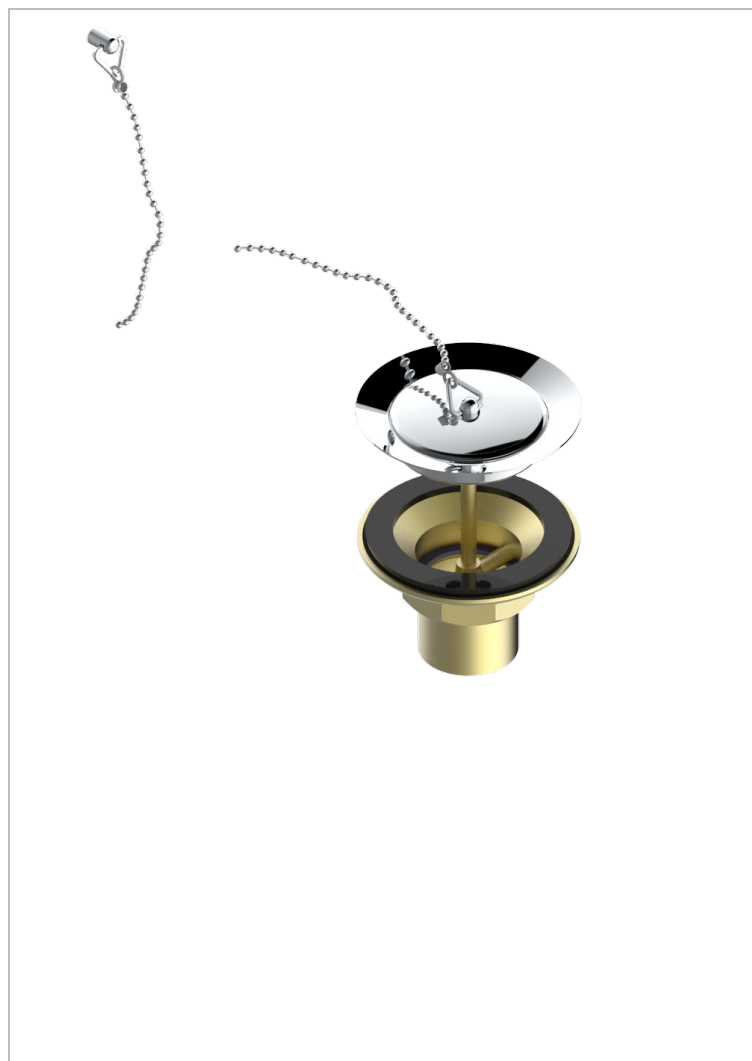

GRAND CENTRAL ONYX BLANC A MANETTES

U9S-363

THG[®]
PARIS

Bonde d'évier Ø 85 mm avec bouchon métal

CARACTÉRISTIQUES

- Grand Central Onyx blanc à manettes
- Bonde d'évier Ø 85 mm avec bouchon métal

FINITIONS DISPONIBLES

Bronze clair - D01
Chromé - A02
Chromé mat - C02
Doré brillant - F01
Doré mat - F07
Laiton fumé naturel - A13

Nickel brillant - B01
Nickel mat - C01
Noir mat céramique - D30
Or pâle - F30
Or pâle mat - F31
Pvd blush - H62