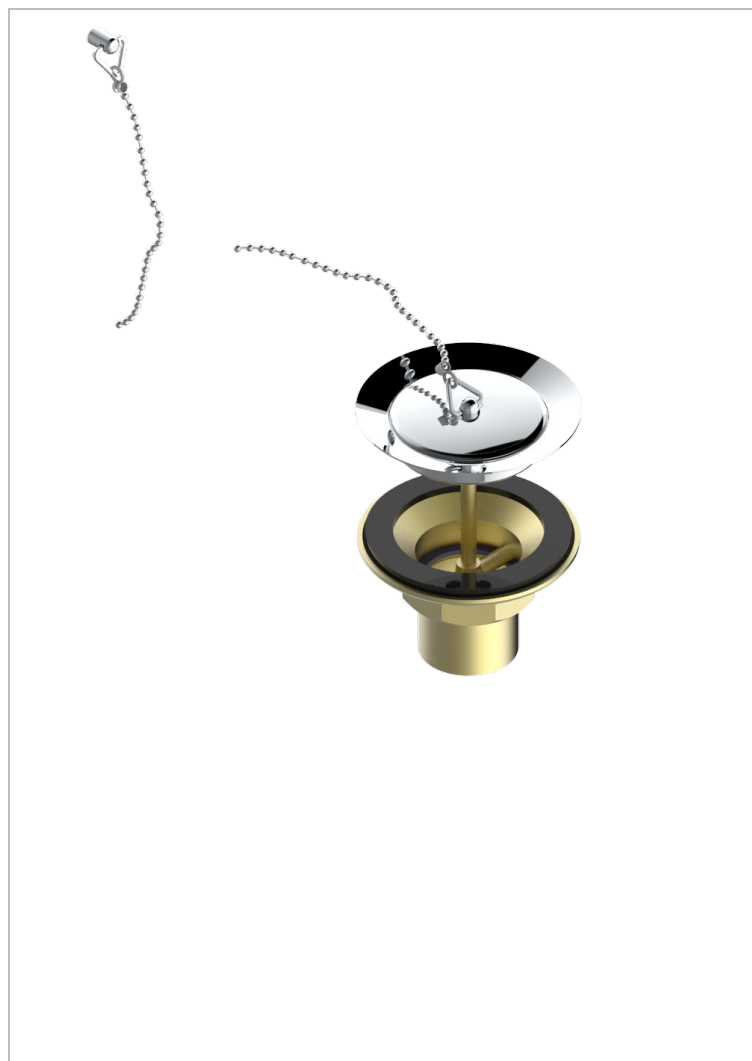

# GRAND CENTRAL WHITE ONYX WITH LEVER HANDLES

U9S-363

Desagüe de fregadero con tapon de laton

## CARACTERÍSTICAS

- Grand central White Onyx with lever handles
- Desagüe de fregadero con tapon de laton

## ACABADOS DISPONIBLES

Bronce claro - D01  
Cerámica negra mate - D30  
Cobre viejo mate - H07  
Cromo - A02  
Cromo mate - C02  
Dorado - F01

Dorado mate - F07  
Dorado pálido - F30  
Dorado pálido mate (sin barniz) - F31  
Natural smoked Brass - A13  
Níquel - B01  
Níquel mate - C01

Níquel viejo - H28  
Pvd blush - H62  
Pvd blush mate - H60  
Pvd color latón - H49  
Pvd color latón mate - H50  
Pvd color níquel - H55

Pvd color níquel mate - H56  
Pvd color oro - H52  
Pvd color oro mate - H53  
Pvd grafito - H64  
Pvd grafito mate - H65  
Pvd marrón bronce - F33