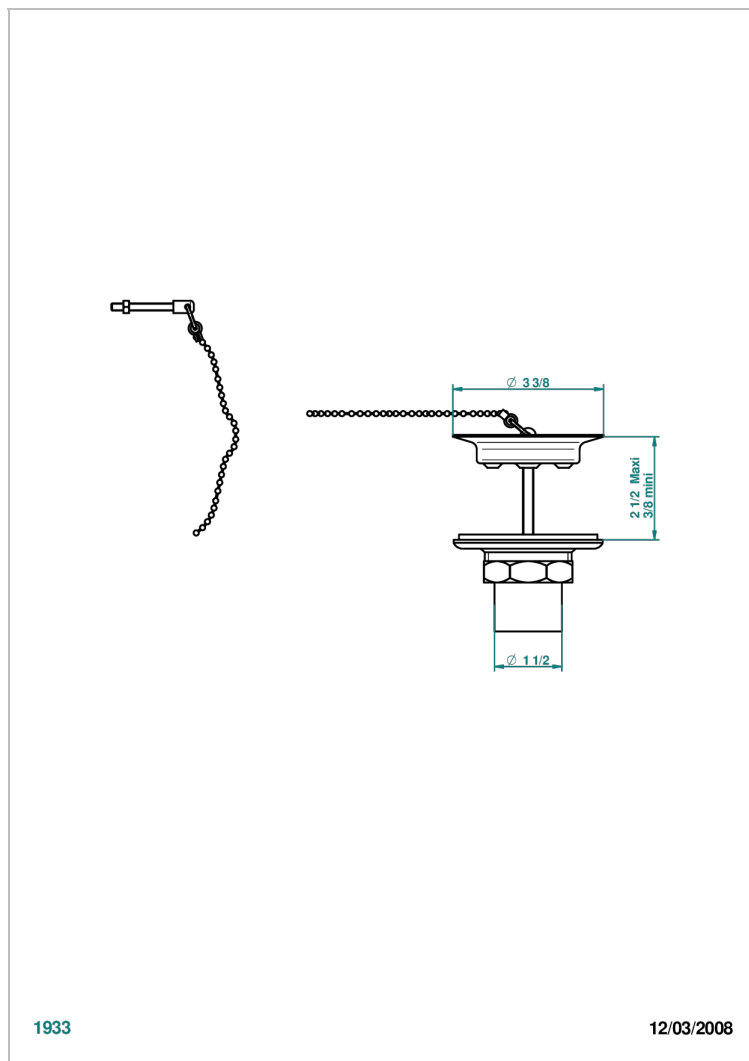

# GRAND CENTRAL WHITE ONYX WITH LEVER HANDLES

U9S-363

Desagüe de fregadero con tapon de laton

## CARACTERÍSTICAS

- Grand central White Onyx with lever handles
- Desagüe de fregadero con tapon de laton