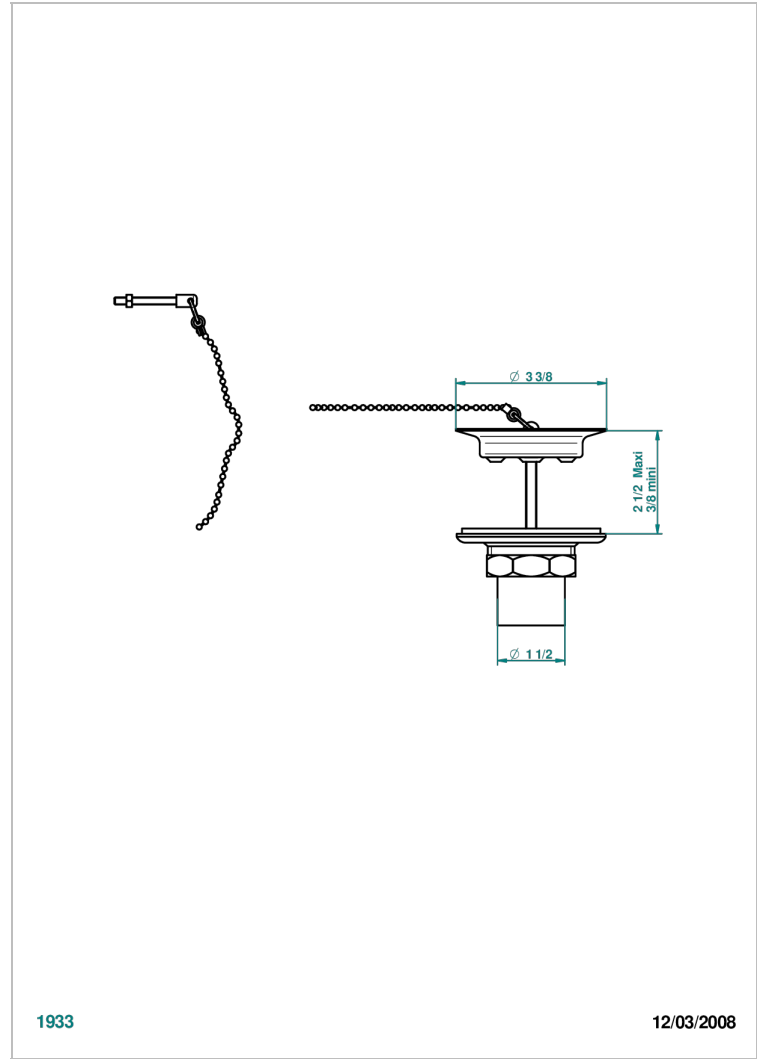

GRAND CENTRAL WHITE ONYX WITH LEVER HANDLES

U9S-363

Stopfenventil aus Metall für Spültische

EIGENSCHAFTEN

- Grand central White Onyx with lever handles
- Stopfenventil aus Metall für Spültische

VERFÜGBARE OBERFLÄCHEN