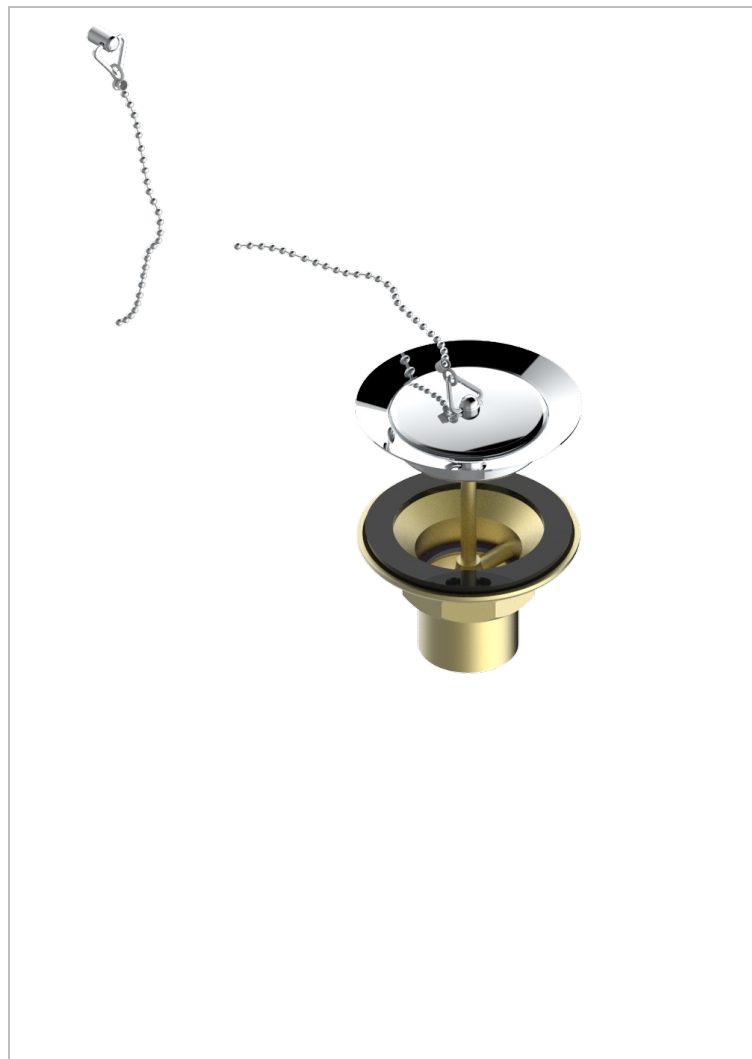

# GRAND CENTRAL С РУЧКАМИ-РУКОЯТКАМИ С БЕЛЫМ ОНИКСОМ

THG  
PARIS

U9S-363

Выпуск для кухонной мойки с металлическим клапаном

## ХАРАКТЕРИСТИКИ

- Grand central с ручками-рукоятками с белым ониксом
- Выпуск для кухонной мойки с металлическим клапаном

## ДОСТУПНЫЕ ВАРИАНТЫ ПОКРЫТИЙ

Black ceram - D30  
Blush PVD - H62  
Graphite PVD - H64  
Matt Umber PVD - H67  
Matt blush PVD - H60  
Matt graphite PVD - H65

Natural smoked Brass - A13  
Umber PVD - H66  
Бронза - D01  
Золото - F01  
Матовая красная старинная медь - H07  
Матовое золото - F07

Светлое золото - F30  
Состаренный никель - H28  
Хром - A02