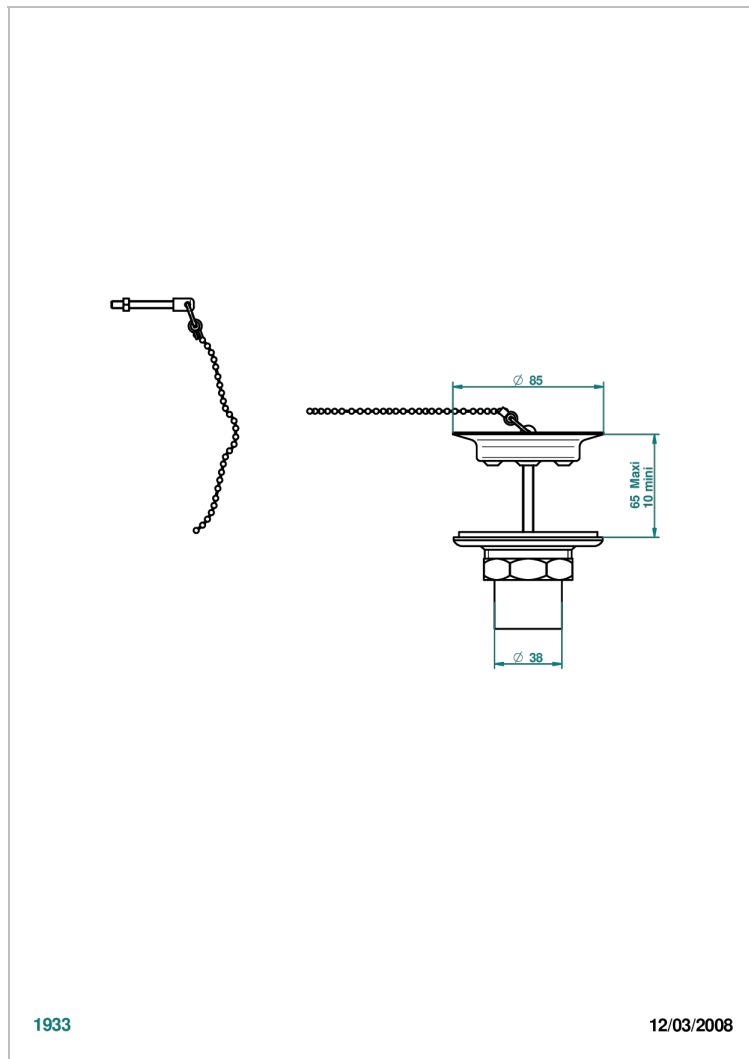

# GRAND CENTRAL С РУЧКАМИ-РУКОЯТКАМИ С БЕЛЫМ ОНИКСОМ

THG  
PARIS

U9S-363

Выпуск для кухонной мойки с металлическим клапаном

## ХАРАКТЕРИСТИКИ

- Grand central с ручками-рукоятками с белым ониксом
- Выпуск для кухонной мойки с металлическим клапаном