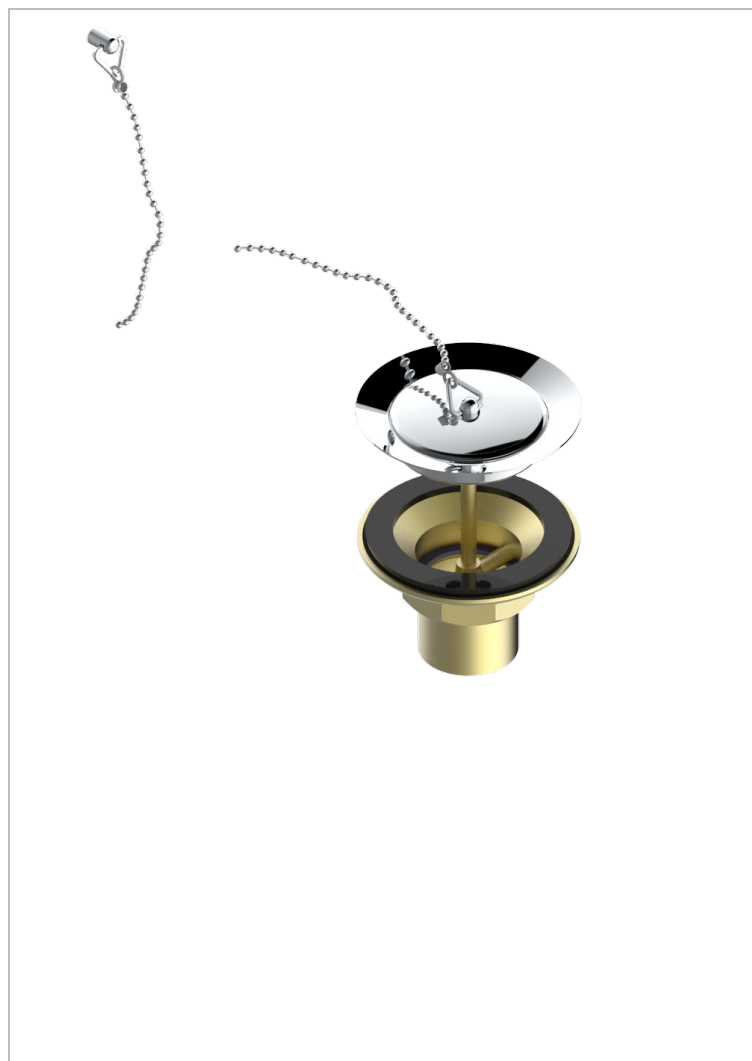

GRAND CENTRAL ONYX BLANC A MANETTES

U9S-363

THG[®]
PARIS

Bonde d'évier Ø 85 mm avec bouchon métal

1933

12/03/2008

CARACTÉRISTIQUES

- Grand Central Onyx blanc à manettes
- Bonde d'évier Ø 85 mm avec bouchon métal

FINITIONS DISPONIBLES

Bronze clair - D01
Chromé - A02
Chromé mat - C02
Doré brillant - F01
Doré mat - F07
Laiton fumé naturel - A13

Nickel brillant - B01
Nickel mat - C01
Noir mat céramique - D30
Or pâle - F30
Or pâle mat - F31
Pvd blush - H62