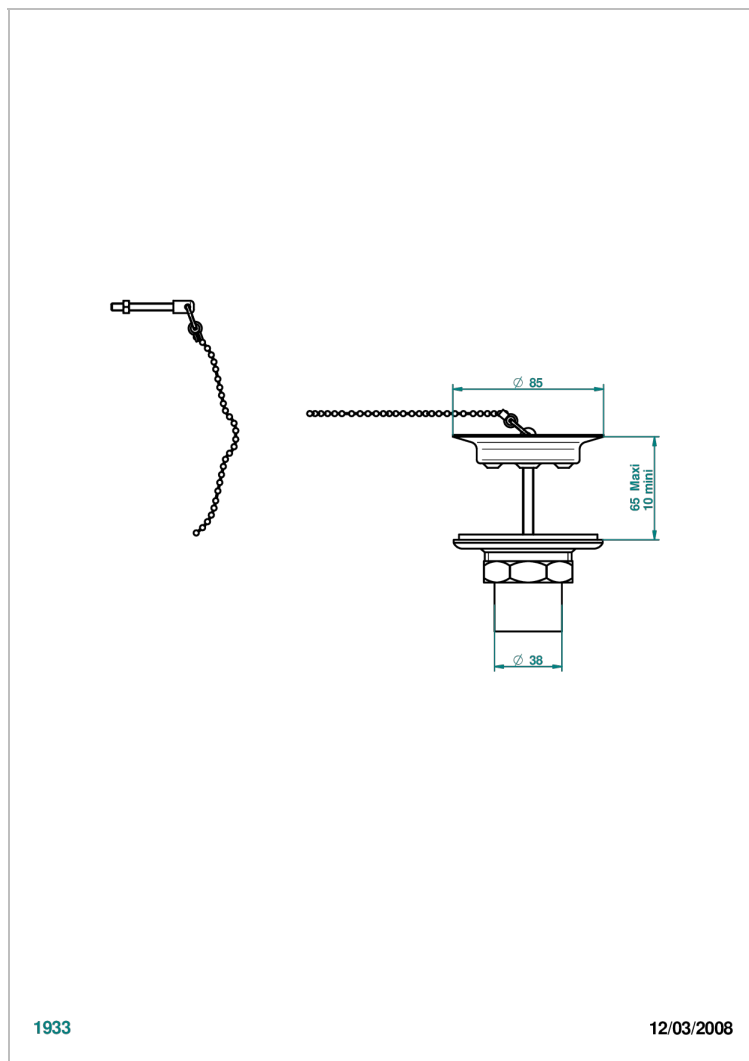

GRAND CENTRAL ONYX BLANC A MANETTES

U9S-363

THG[®]
PARIS

Bonde d'évier Ø 85 mm avec bouchon métal

1933

12/03/2008

CARACTÉRISTIQUES

- Grand Central Onyx blanc à manettes
- Bonde d'évier Ø 85 mm avec bouchon métal