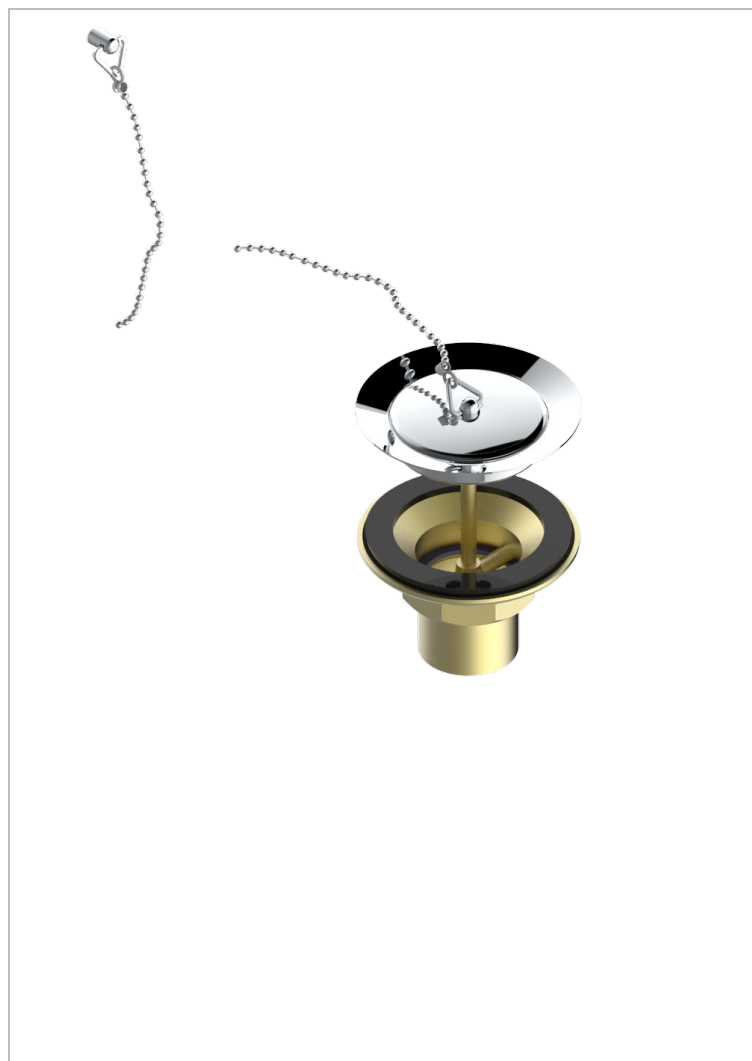

GRAND CENTRAL WHITE ONYX WITH LEVER HANDLES

U9S-363

Desagüe de fregadero con tapon de laton

CARACTERÍSTICAS

- Grand central White Onyx with lever handles
- Desagüe de fregadero con tapon de laton

ACABADOS DISPONIBLES

Bronce claro - D01
Cerámica negra mate - D30
Cobre viejo mate - H07
Cromo - A02
Cromo mate - C02
Dorado - F01

Dorado mate - F07
Dorado pálido - F30
Dorado pálido mate (sin barniz) - F31
Natural smoked Brass - A13
Níquel - B01
Níquel mate - C01

Níquel viejo - H28
Pvd blush - H62
Pvd blush mate - H60
Pvd color latón - H49
Pvd color latón mate - H50
Pvd color níquel - H55

Pvd color níquel mate - H56
Pvd color oro - H52
Pvd color oro mate - H53
Pvd grafito - H64
Pvd grafito mate - H65
Pvd marrón bronce - F33