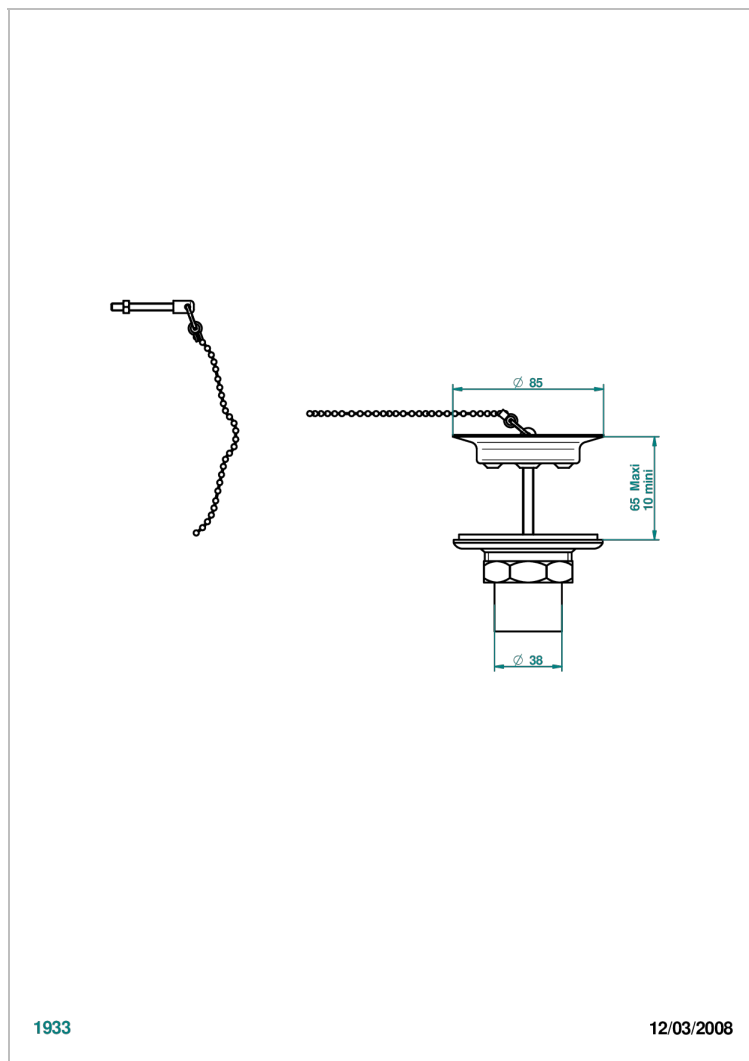

GRAND CENTRAL WHITE ONYX WITH LEVER HANDLES

U9S-363

Desagüe de fregadero con tapon de laton

CARACTERÍSTICAS

- Grand central White Onyx with lever handles
- Desagüe de fregadero con tapon de laton

ACABADOS DISPONIBLES