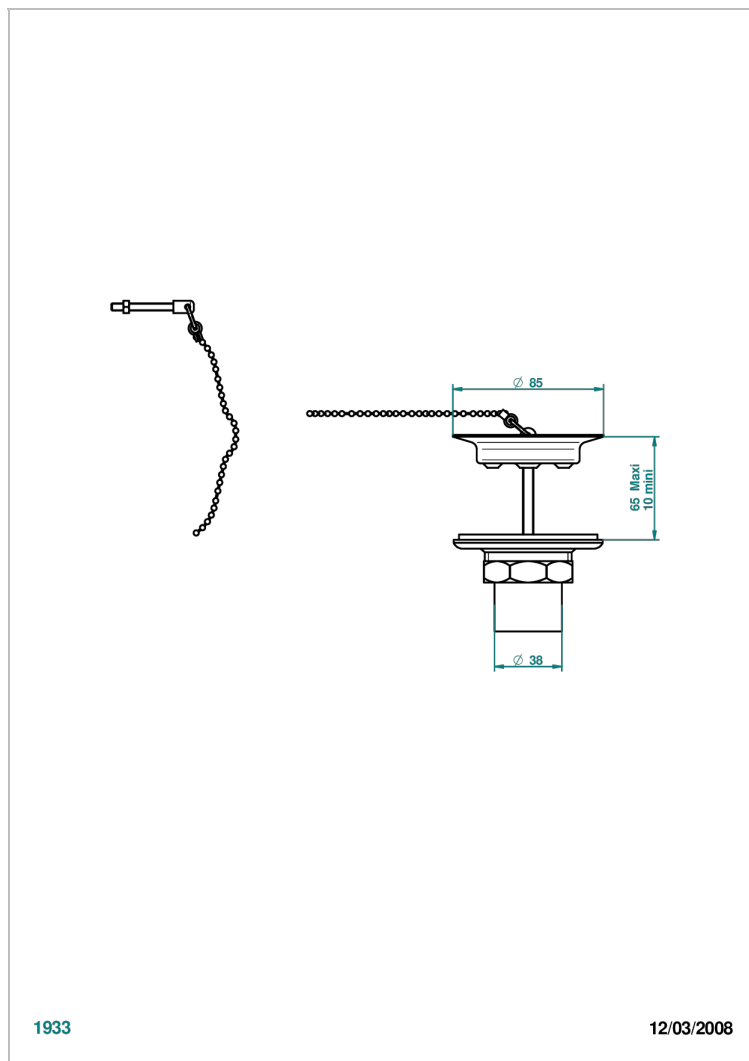

GRAND CENTRAL WHITE ONYX WITH LEVER HANDLES

U9S-363

直径85毫米水槽排水口，带金属塞

1933

12/03/2008

特色

- Grand central White Onyx with lever handles
- 直径85毫米水槽排水口，带金属塞

可选饰面

PVD棕铜 - F33
PVD金色 - H52
PVD镍 - H55
Umber PVD - H66
哑光复古铜 - H07
哑光浅金 - F31

哑光金 - F07
哑光铬 - C02
哑光镍 - C01
复古镍 - H28
抛光金 (24K金) - F01
抛光铬 - A02

抛光镍 - B01
浅金 - F30
漆面铜 - D01