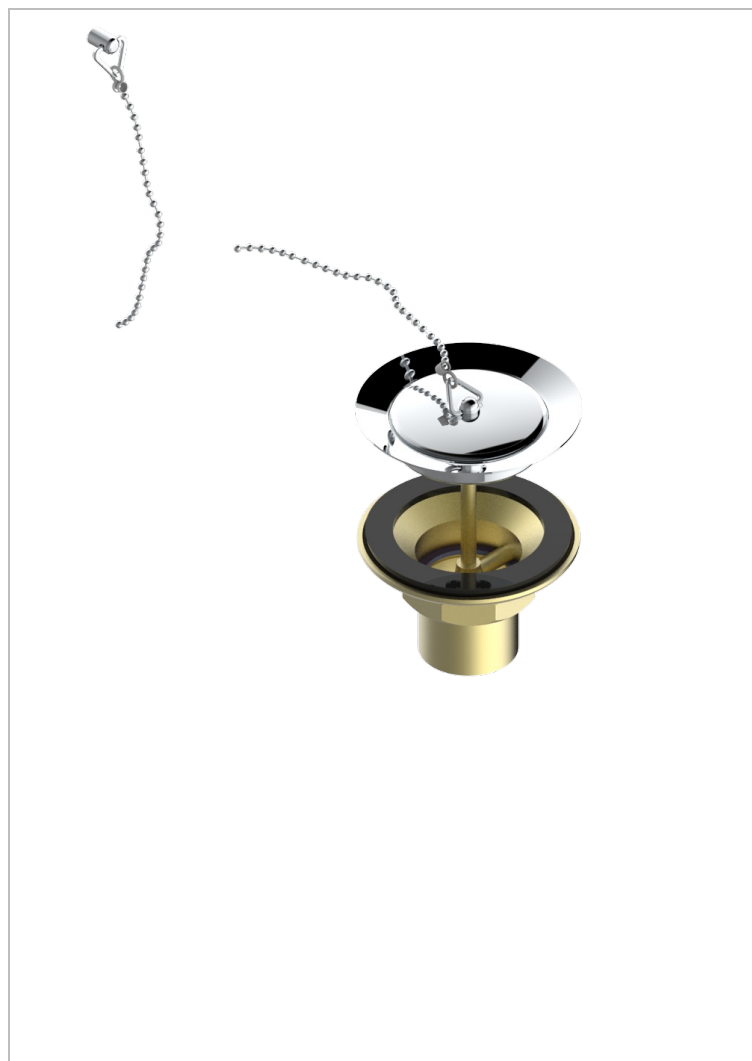

GRAND CENTRAL WHITE ONYX WITH LEVER HANDLES

U9S-363

直径85毫米水槽排水口，带金属塞

1933

12/03/2008

特色

- Grand central White Onyx with lever handles
- 直径85毫米水槽排水口，带金属塞

可选饰面

Black ceram - D30
Blush PVD - H62
Graphite PVD - H64
Matt Umber PVD - H67
Matt blush PVD - H60
Matt graphite PVD - H65

Natural smoked Brass - A13
PVD哑光棕铜 - F34
PVD哑光金 - H53
PVD哑光铜 - H50
PVD哑光镍 - H56
PVD抛光铜 - H49

PVD棕铜 - F33
PVD金色 - H52
PVD镍 - H55
Umber PVD - H66
哑光复古铜 - H07
哑光浅金 - F31

哑光金 - F07
哑光铬 - C02
哑光镍 - C01
复古镍 - H28
抛光金 (24K金) - F01
抛光铬 - A02

抛光镍 - B01
浅金 - F30
漆面铜 - D01