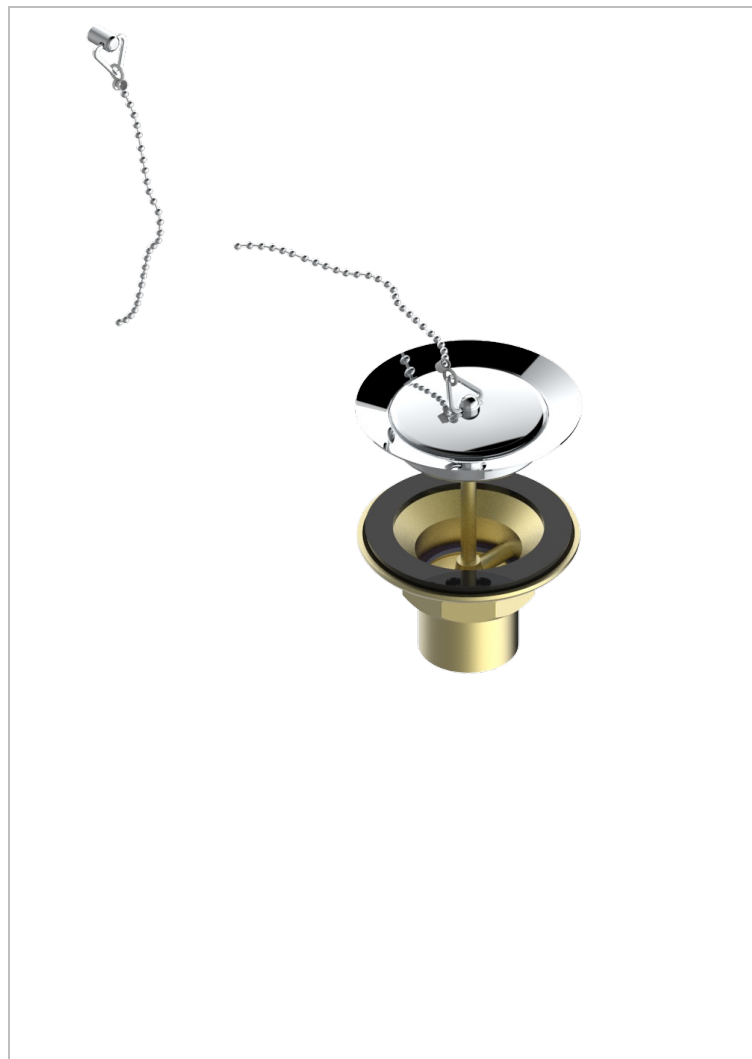

# GRAND CENTRAL С РУЧКАМИ-РУКОЯТКАМИ С БЕЛЫМ ОНИКСОМ

THG<sup>®</sup>  
PARIS

U9S-363

Выпуск для кухонной мойки с металлическим клапаном

## ХАРАКТЕРИСТИКИ

- Grand central с ручками-рукоятками с белым ониксом
- Выпуск для кухонной мойки с металлическим клапаном

## ДОСТУПНЫЕ ВАРИАНТЫ ПОКРЫТИЙ

Black ceram - D30  
Blush PVD - H62  
Graphite PVD - H64  
Matt Umber PVD - H67  
Matt blush PVD - H60  
Matt graphite PVD - H65

Natural smoked Brass - A13  
Umber PVD - H66  
Бронза - D01  
Золото - F01  
Матовая красная старинная медь - H07  
Матовое золото - F07

Светлое золото - F30  
Состаренный никель - H28  
Хром - A02