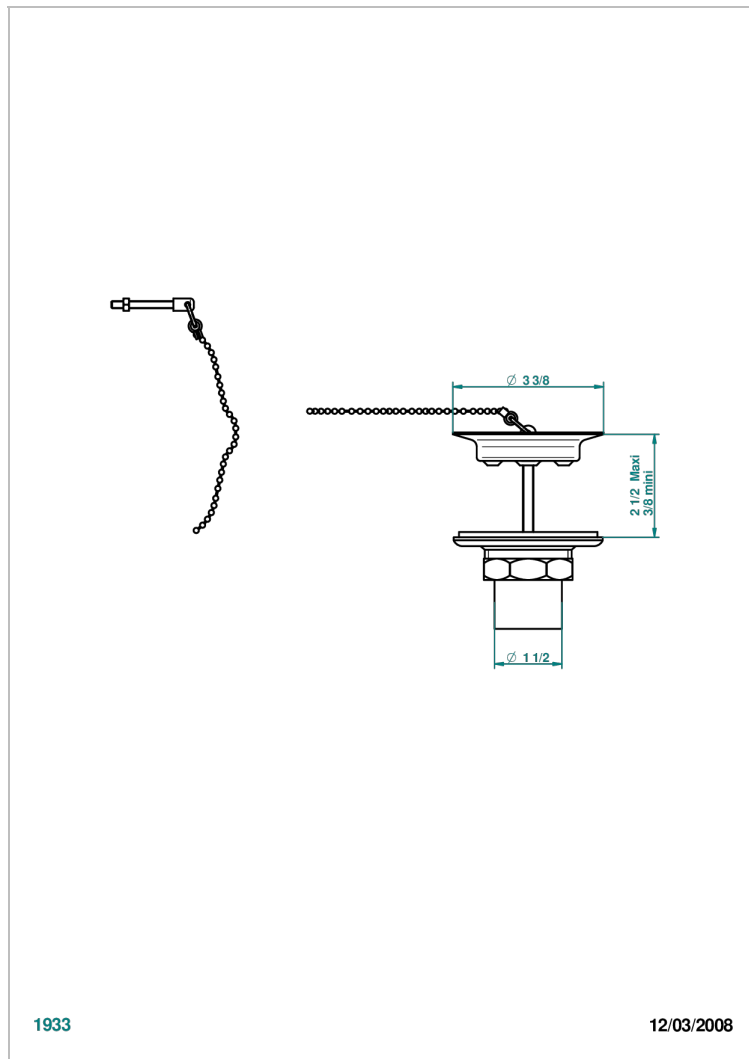

# GRAND CENTRAL С РУЧКАМИ-РУКОЯТКАМИ С БЕЛЫМ ОНИКСОМ

THG<sup>®</sup>  
PARIS

U9S-363

Выпуск для кухонной мойки с металлическим клапаном

## ХАРАКТЕРИСТИКИ

- Grand central с ручками-рукоятками с белым ониксом
- Выпуск для кухонной мойки с металлическим клапаном