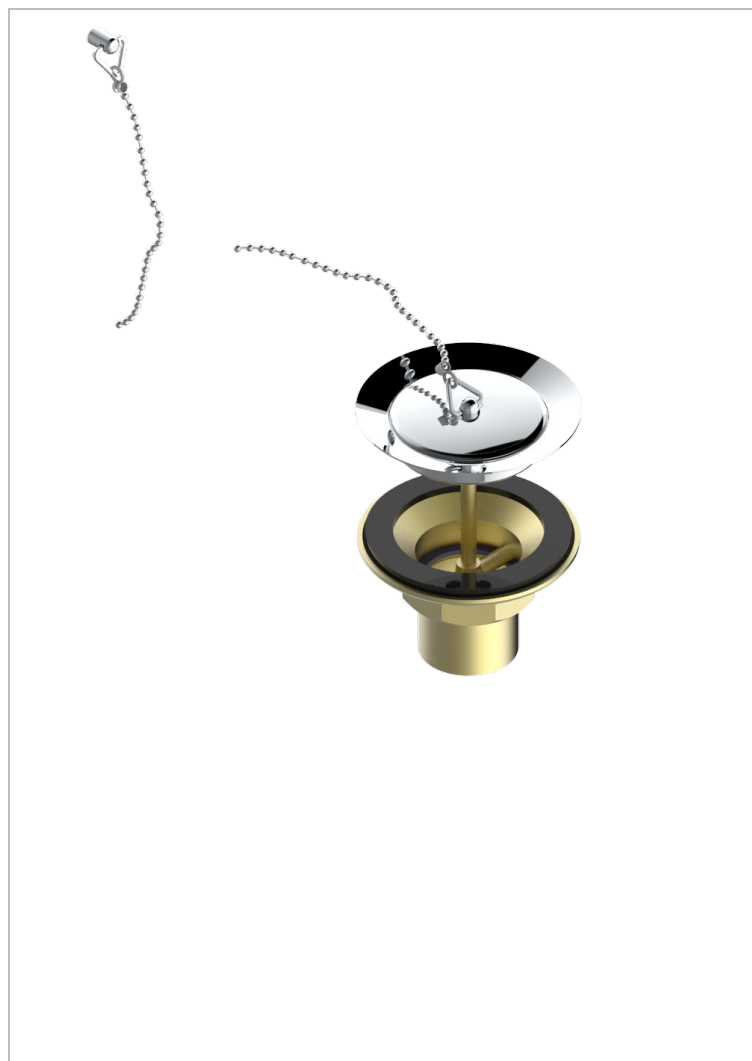

GRAND CENTRAL WHITE ONYX WITH LEVER HANDLES

U9S-363

Desagüe de fregadero con tapon de laton

1933

12/03/2008

CARACTERÍSTICAS

- Grand central White Onyx with lever handles
- Desagüe de fregadero con tapon de laton

ACABADOS DISPONIBLES

Bronce claro - D01
Cerámica negra mate - D30
Cobre viejo mate - H07
Cromo - A02
Cromo mate - C02
Dorado - F01

Dorado mate - F07
Dorado pálido - F30
Dorado pálido mate (sin barniz) - F31
Natural smoked Brass - A13
Níquel - B01
Níquel mate - C01

Níquel viejo - H28
Pvd blush - H62
Pvd blush mate - H60
Pvd color latón - H49
Pvd color latón mate - H50
Pvd color níquel - H55

Pvd color níquel mate - H56
Pvd color oro - H52
Pvd color oro mate - H53
Pvd grafito - H64
Pvd grafito mate - H65
Pvd marrón bronce - F33