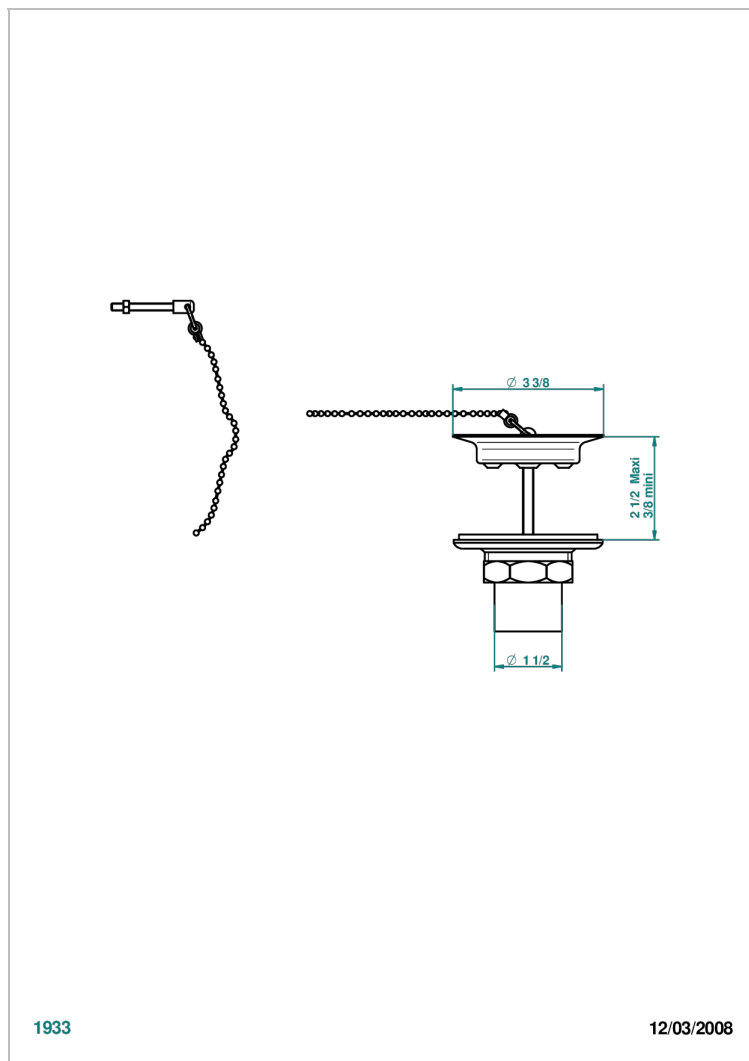

GRAND CENTRAL WHITE ONYX WITH LEVER HANDLES

U9S-363

Desagüe de fregadero con tapon de laton

1933

12/03/2008

CARACTERÍSTICAS

- Grand central White Onyx with lever handles
- Desagüe de fregadero con tapon de laton