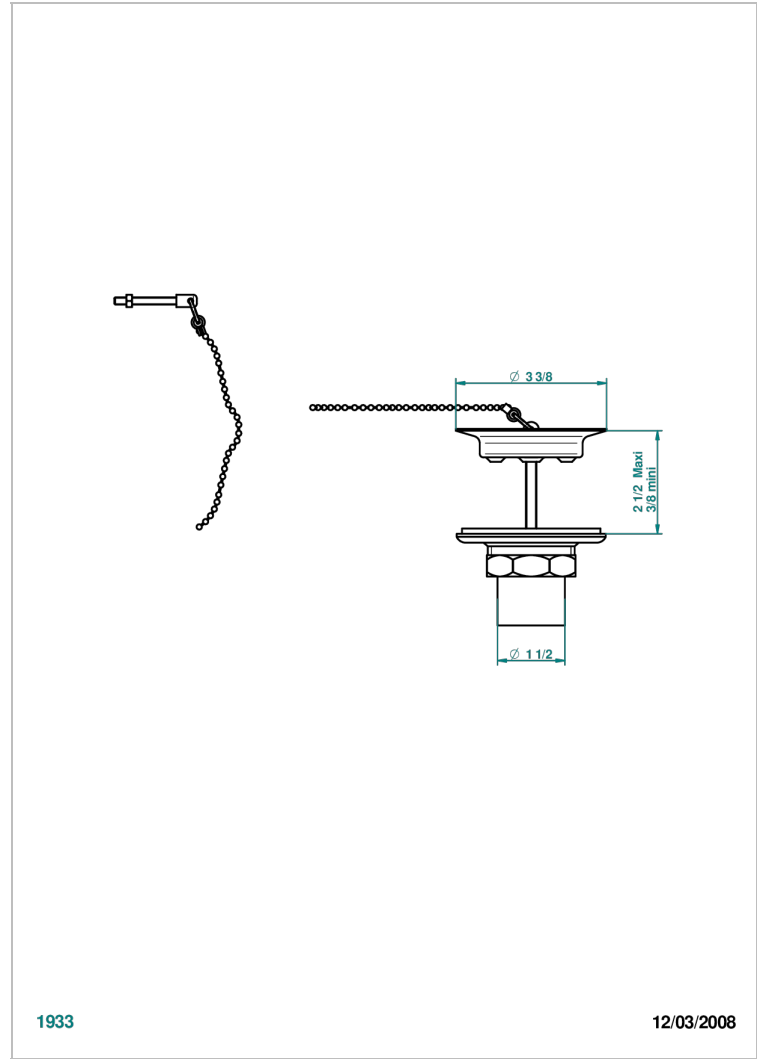

GRAND CENTRAL WHITE ONYX WITH LEVER HANDLES

U9S-363

Stopfenventil aus Metall für Spültische

1933

12/03/2008

EIGENSCHAFTEN

- Grand central White Onyx with lever handles
- Stopfenventil aus Metall für Spültische

VERFÜGBARE OBERFLÄCHEN

Altnickel - H28
Blassgold - F30
Blassgold matt unlackiert - F31
Bronze hell - D01
Chrom - A02
Chrom matt - C02

Gold - F01
Gold matt - F07
Kupfer altrot matt lackiert - H07
Mattschwarz keramik - D30
Natural smoked Brass - A13
Nickel matt - C01