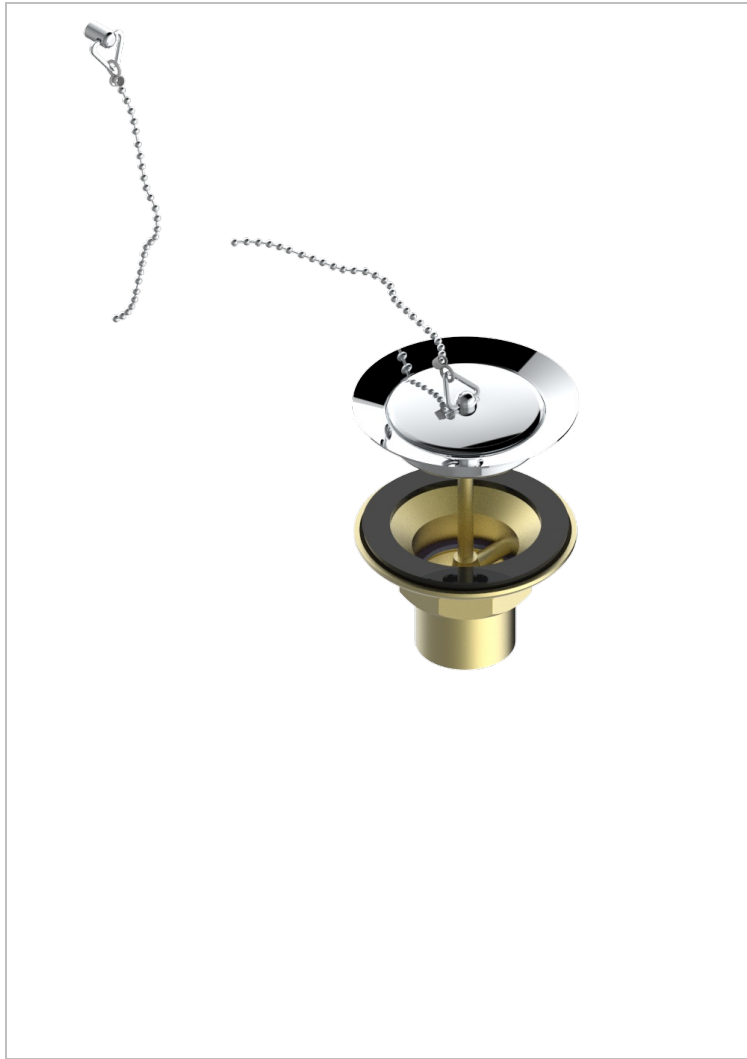

GRAND CENTRAL WHITE ONYX WITH LEVER HANDLES

U9S-363

Stopfenventil aus Metall für Spültische

1933

12/03/2008

EIGENSCHAFTEN

- Grand central White Onyx with lever handles
- Stopfenventil aus Metall für Spültische

VERFÜGBARE OBERFLÄCHEN

Altnickel - H28
Blassgold - F30
Blassgold matt unlackiert - F31
Bronze hell - D01
Chrom - A02
Chrom matt - C02

Gold - F01
Gold matt - F07
Kupfer altrot matt lackiert - H07
Mattschwarz keramik - D30
Natural smoked Brass - A13
Nickel matt - C01