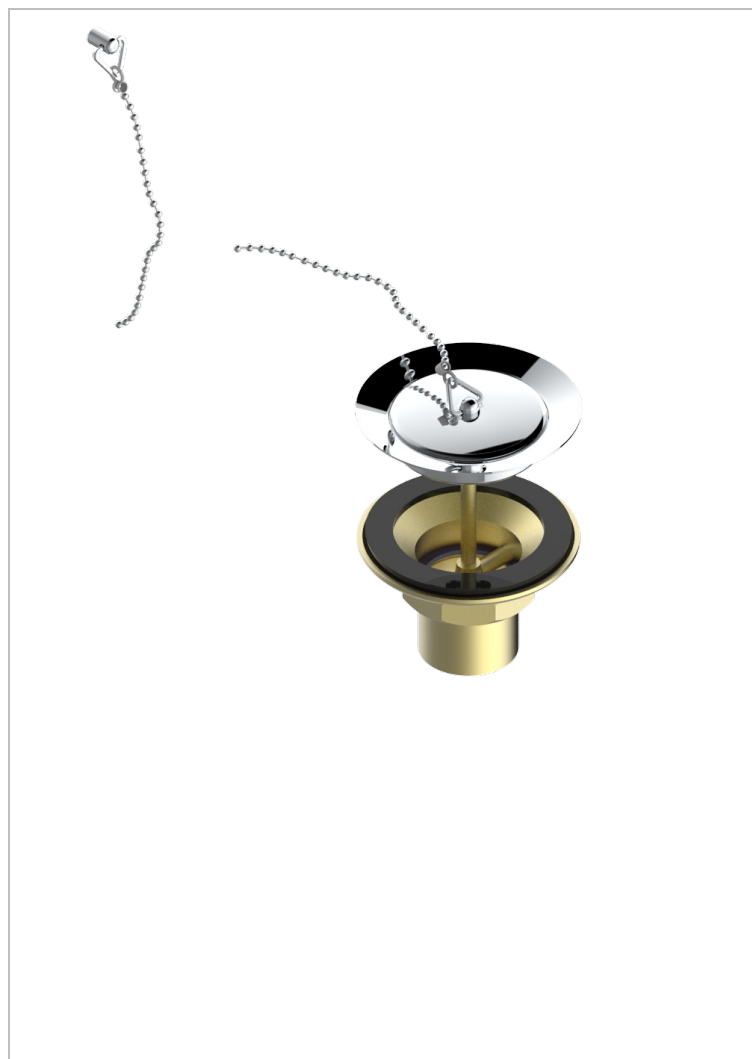

GRAND CENTRAL WHITE ONYX WITH LEVER HANDLES

U9S-363

直径85毫米水槽排水口，带金属塞

特色

- Grand central White Onyx with lever handles
- 直径85毫米水槽排水口，带金属塞

可选饰面

Black ceram - D30
Blush PVD - H62
Graphite PVD - H64
Matt Umber PVD - H67
Matt blush PVD - H60
Matt graphite PVD - H65

Natural smoked Brass - A13
PVD哑光棕铜 - F34
PVD哑光金 - H53
PVD哑光铜 - H50
PVD哑光镍 - H56
PVD抛光铜 - H49

PVD棕铜 - F33
PVD金色 - H52
PVD镍 - H55
Umber PVD - H66
哑光复古铜 - H07
哑光浅金 - F31

哑光金 - F07
哑光铬 - C02
哑光镍 - C01
复古镍 - H28
抛光金 (24K金) - F01
抛光铬 - A02

抛光镍 - B01
浅金 - F30
漆面铜 - D01