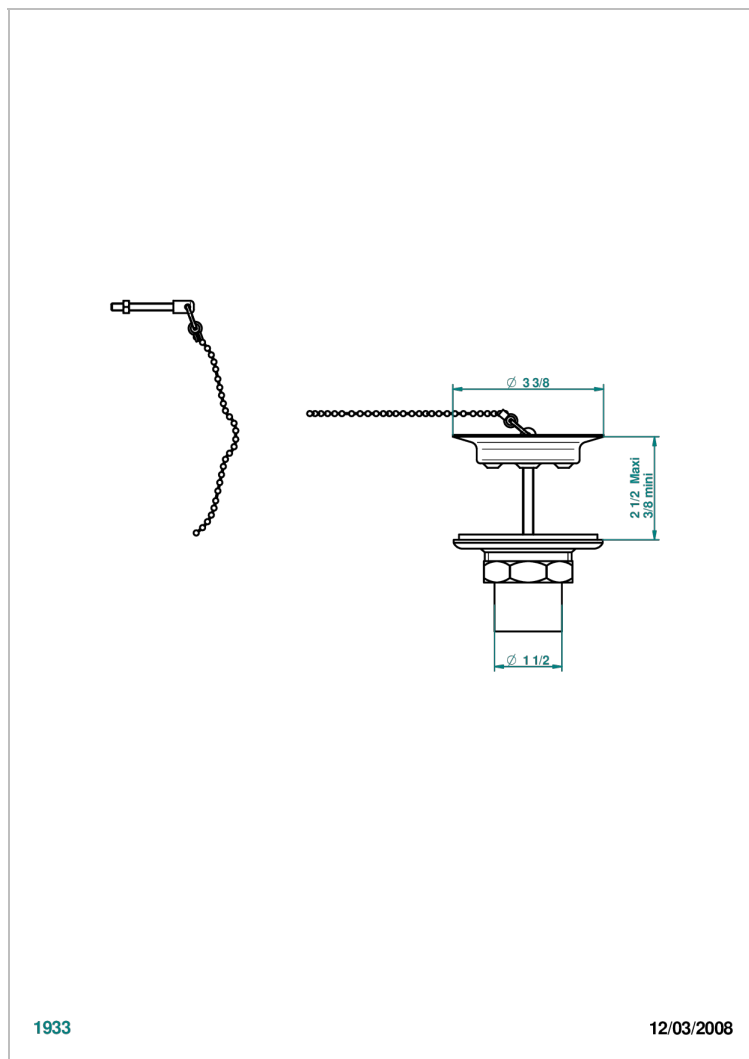

GRAND CENTRAL WHITE ONYX WITH LEVER HANDLES

U9S-363

直径85毫米水槽排水口，带金属塞

特色

- Grand central White Onyx with lever handles
- 直径85毫米水槽排水口，带金属塞

可选饰面

Black ceram - D30
Blush PVD - H62
Graphite PVD - H64
Matt Umber PVD - H67
Matt blush PVD - H60
Matt graphite PVD - H65

抛光镍 - B01
浅金 - F30
漆面铜 - D01