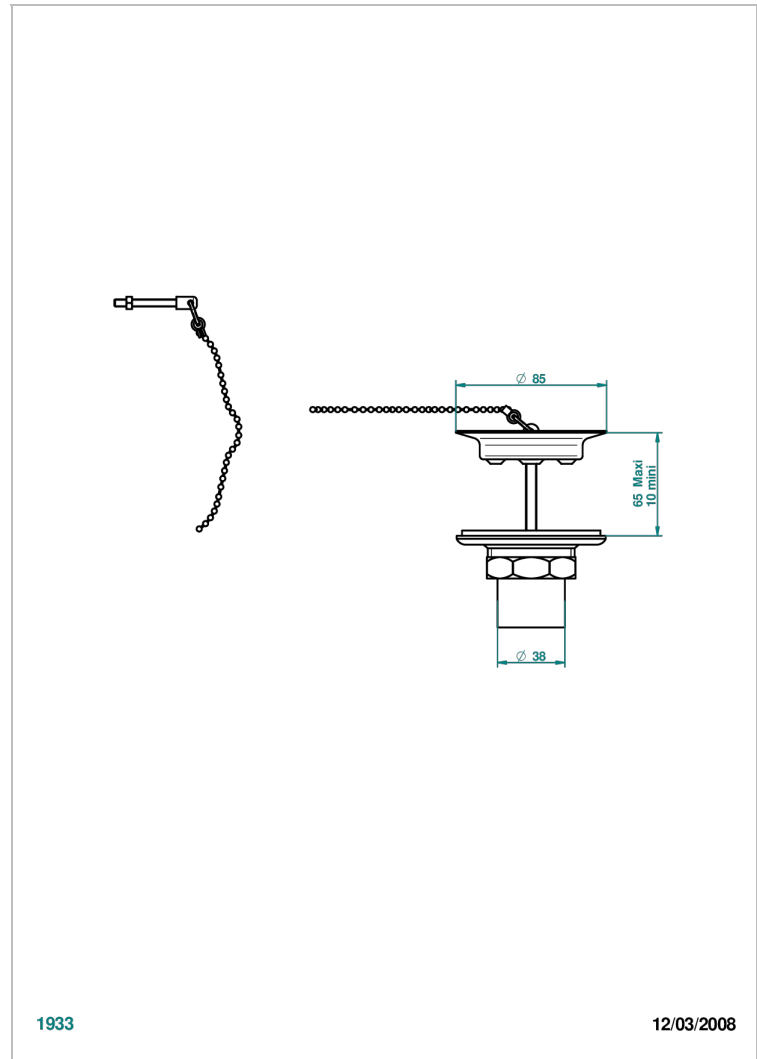

# GRAND CENTRAL ONYX BLANC

U9R-363

Bonde d'évier Ø 85 mm avec bouchon métal

THG<sup>®</sup>  
PARIS

## CARACTÉRISTIQUES

- Grand Central Onyx blanc
- Bonde d'évier Ø 85 mm avec bouchon métal