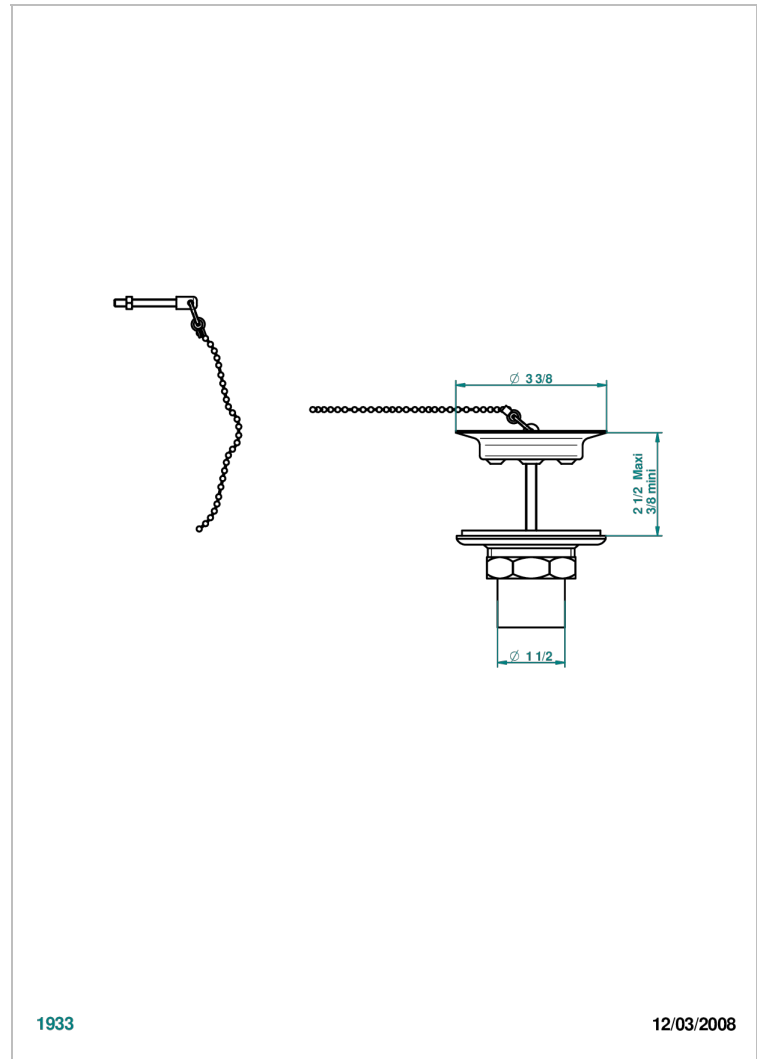

GRAND CENTRAL ONYX BLANC

U9R-363

Bonde d'évier Ø 85 mm avec bouchon métal

THG[®]
PARIS

1933

12/03/2008

CARACTÉRISTIQUES

- Grand Central Onyx blanc
- Bonde d'évier Ø 85 mm avec bouchon métal