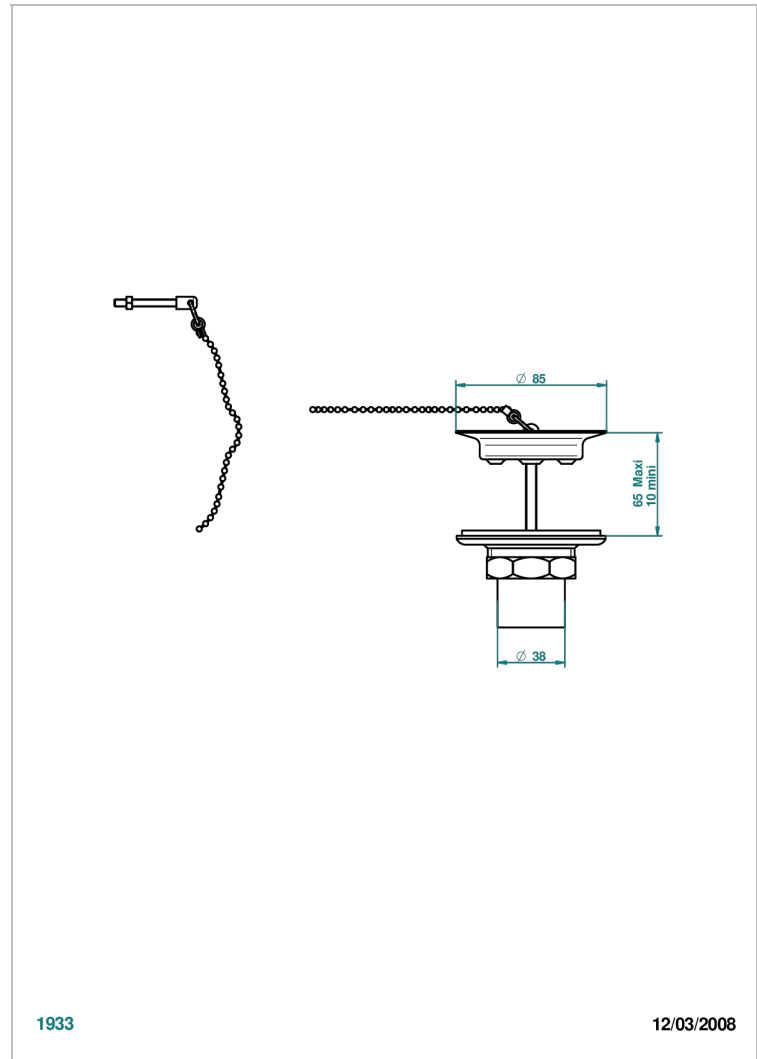

GRAND CENTRAL ONYX BLANC

U9R-363

Bonde d'évier Ø 85 mm avec bouchon métal

THG[®]
PARIS

1933

12/03/2008

CARACTÉRISTIQUES

- Grand Central Onyx blanc
- Bonde d'évier Ø 85 mm avec bouchon métal