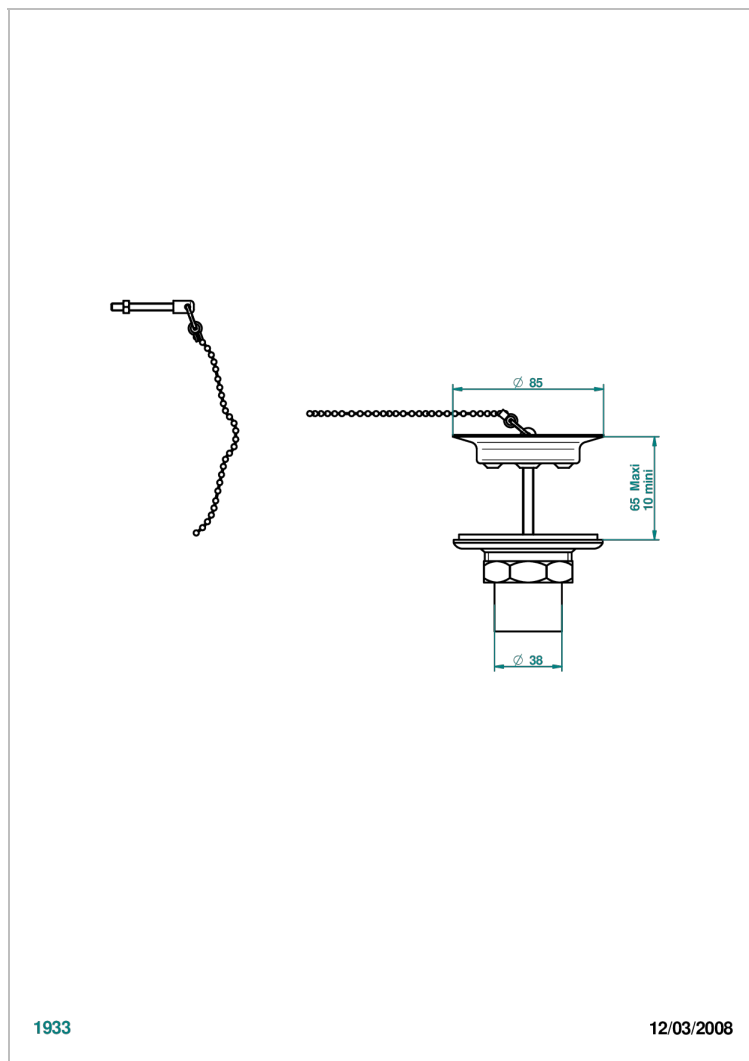

GRAND CENTRAL WHITE ONYX

U9R-363

THG[®]
PARIS

Desagüe de fregadero con tapon de laton

CARACTERÍSTICAS

- Grand central White Onyx
- Desagüe de fregadero con tapon de laton

ACABADOS DISPONIBLES

Bronce claro - D01
Cerámica negra mate - D30
Cobre viejo mate - H07
Cromo - A02
Cromo mate - C02
Dorado - F01