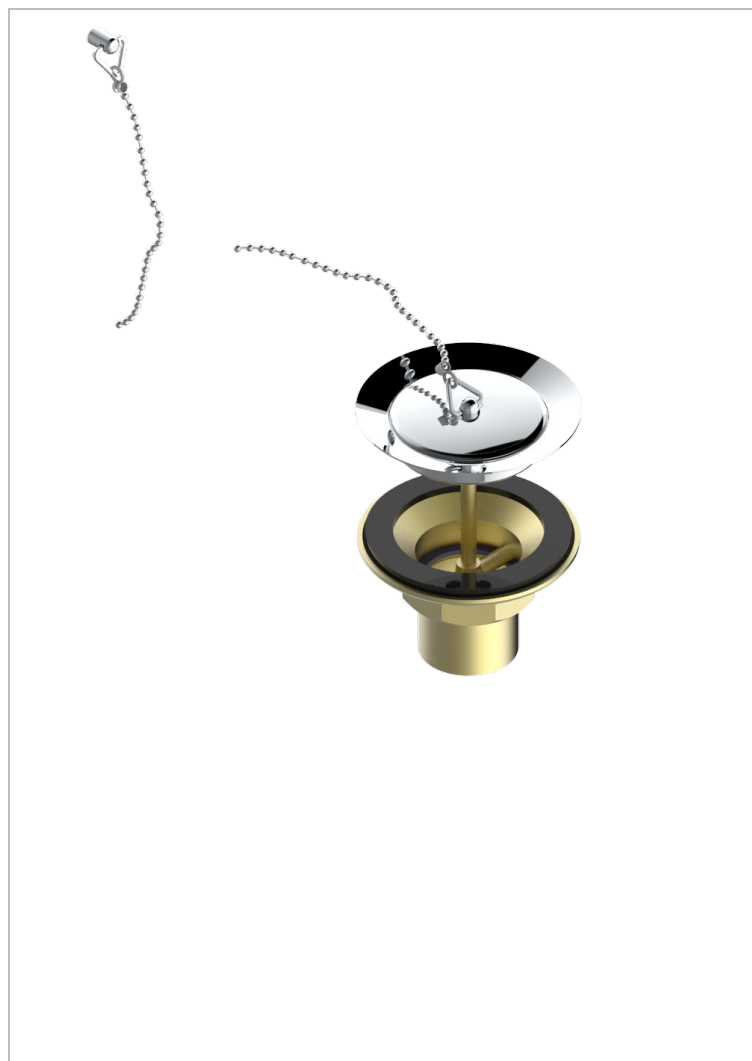

GRAND CENTRAL WHITE ONYX

U9R-363

THG[®]
PARIS

Desagüe de fregadero con tapon de laton

CARACTERÍSTICAS

- Grand central White Onyx
- Desagüe de fregadero con tapon de laton

ACABADOS DISPONIBLES

Bronce claro - D01
Cerámica negra mate - D30
Cobre viejo mate - H07
Cromo - A02
Cromo mate - C02
Dorado - F01

Dorado mate - F07
Dorado pálido - F30
Dorado pálido mate (sin barniz) - F31
Natural smoked Brass - A13
Níquel - B01
Níquel mate - C01

Níquel viejo - H28
Pvd blush - H62
Pvd blush mate - H60
Pvd color latón - H49
Pvd color latón mate - H50
Pvd color níquel - H55

Pvd color níquel mate - H56
Pvd color oro - H52
Pvd color oro mate - H53
Pvd grafito - H64
Pvd grafito mate - H65
Pvd marrón bronce - F33

Pvd marrón bronce mate - F34
Pvd umber - H66
Pvd umber mate - H67