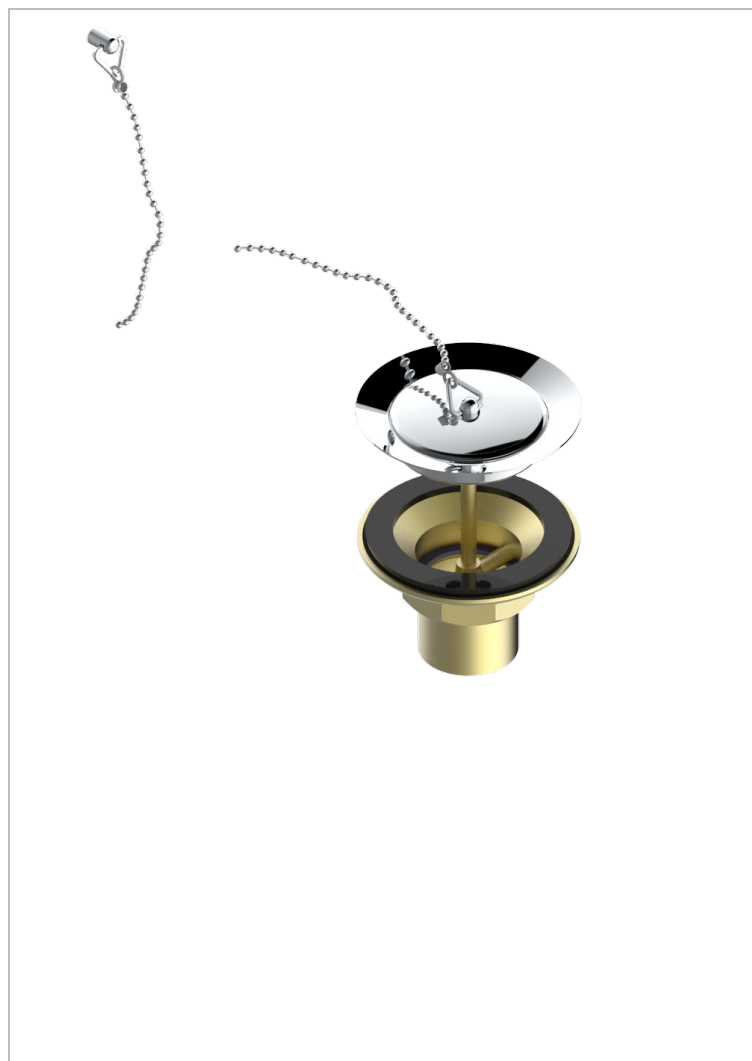

GRAND CENTRAL ONYX BLANC

U9R-363

THG[®]
PARIS

Bonde d'évier Ø 85 mm avec bouchon métal

1933

12/03/2008

CARACTÉRISTIQUES

- Grand Central Onyx blanc
- Bonde d'évier Ø 85 mm avec bouchon métal

FINITIONS DISPONIBLES

Bronze clair - D01
Chromé - A02
Chromé mat - C02
Doré brillant - F01
Doré mat - F07
Laiton fumé naturel - A13

Nickel brillant - B01
Nickel mat - C01
Noir mat céramique - D30
Or pâle - F30
Or pâle mat - F31
Pvd blush - H62