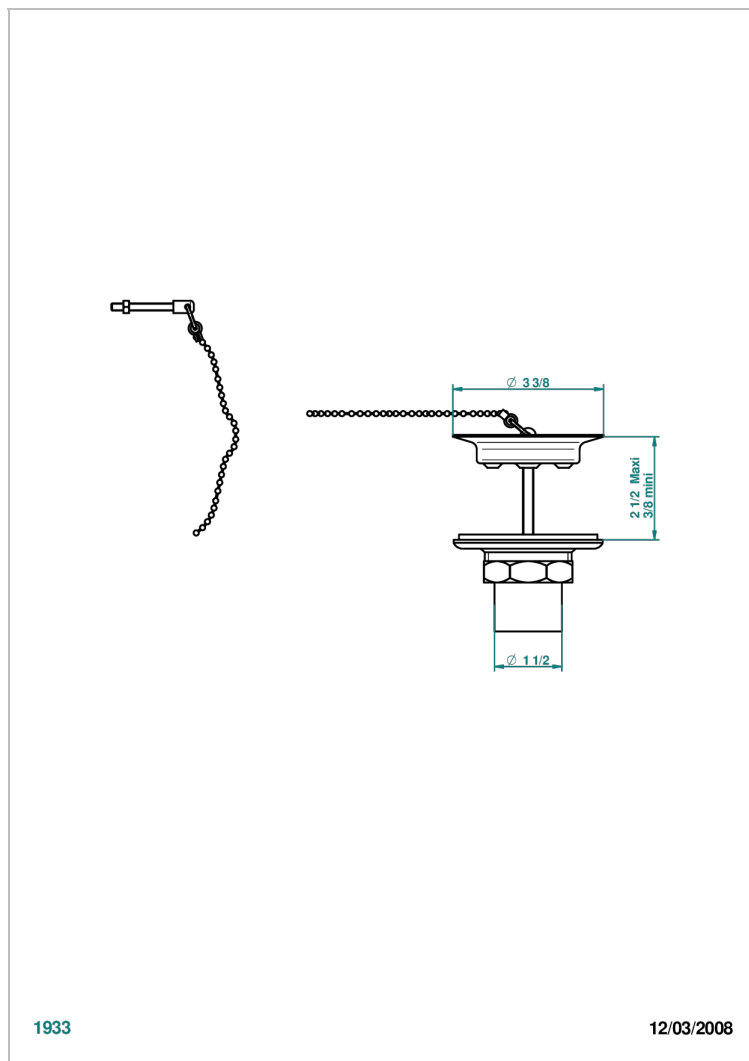

GRAND CENTRAL ONYX BLANC

U9R-363

THG[®]
PARIS

Bonde d'évier Ø 85 mm avec bouchon métal

1933

12/03/2008

CARACTÉRISTIQUES

- Grand Central Onyx blanc
- Bonde d'évier Ø 85 mm avec bouchon métal