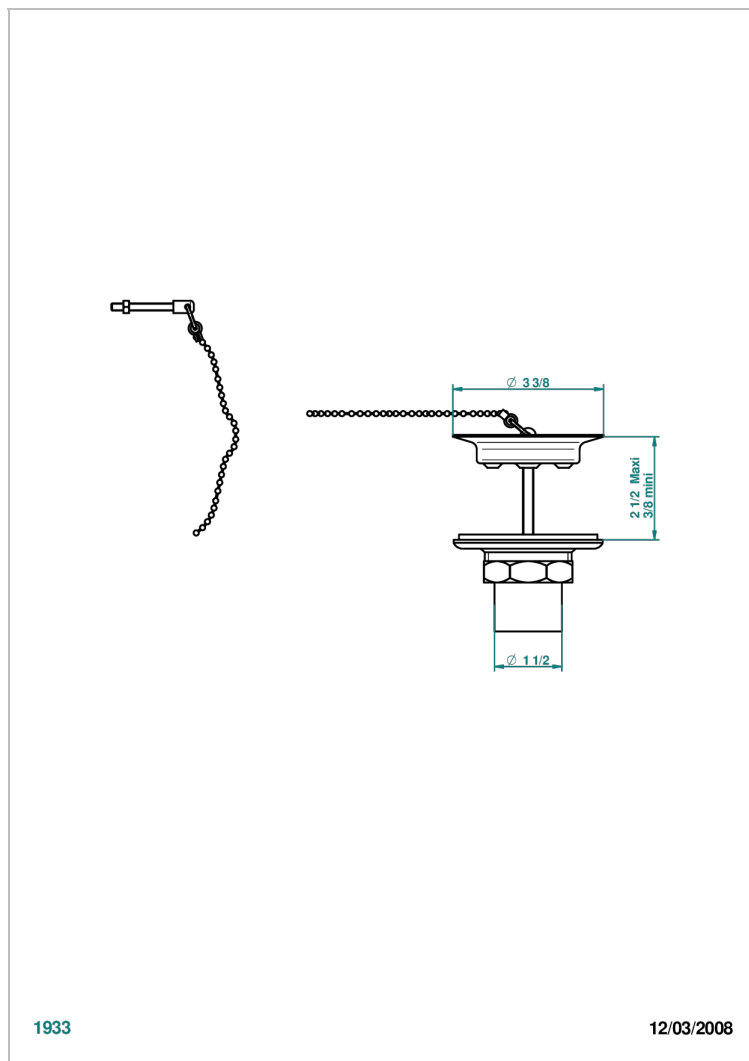

# GRAND CENTRAL WHITE ONYX

U9R-363

THG<sup>®</sup>  
PARIS

Desagüe de fregadero con tapon de laton

## CARACTERÍSTICAS

- Grand central White Onyx
- Desagüe de fregadero con tapon de laton