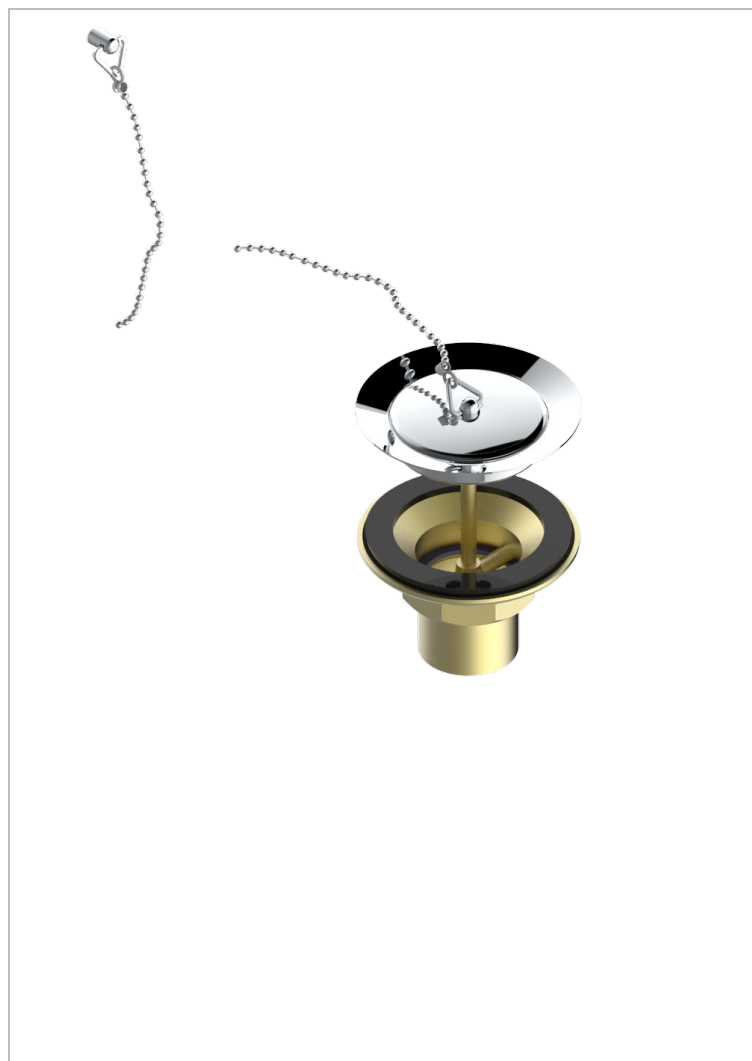

# GRAND CENTRAL WHITE ONYX

U9R-363

THG<sup>®</sup>  
PARIS

Desagüe de fregadero con tapon de laton

## CARACTERÍSTICAS

- Grand central White Onyx
- Desagüe de fregadero con tapon de laton

## ACABADOS DISPONIBLES

Bronce claro - D01  
Cerámica negra mate - D30  
Cobre viejo mate - H07  
Cromo - A02  
Cromo mate - C02  
Dorado - F01

Dorado mate - F07  
Dorado pálido - F30  
Dorado pálido mate (sin barniz) - F31  
Natural smoked Brass - A13  
Níquel - B01  
Níquel mate - C01

Níquel viejo - H28  
Pvd blush - H62  
Pvd blush mate - H60  
Pvd color latón - H49  
Pvd color latón mate - H50  
Pvd color níquel - H55

Pvd color níquel mate - H56  
Pvd color oro - H52  
Pvd color oro mate - H53  
Pvd grafito - H64  
Pvd grafito mate - H65  
Pvd marrón bronce - F33