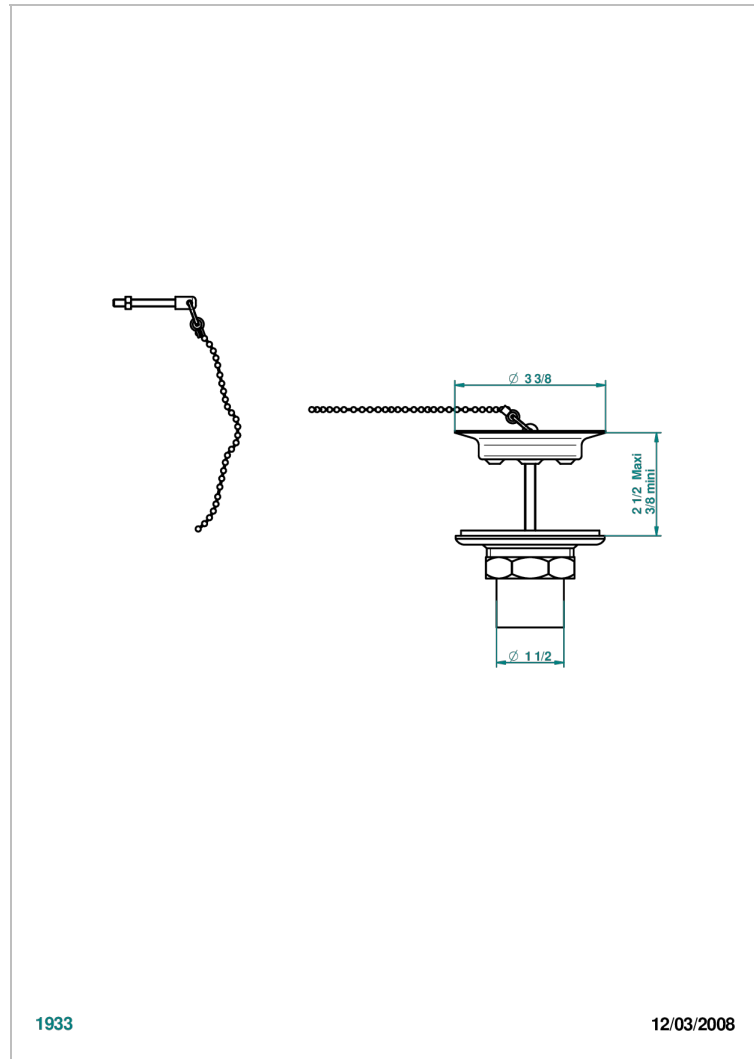

GRAND CENTRAL ONYX BLANC

U9R-363

Bonde d'évier Ø 85 mm avec bouchon métal

THG[®]
PARIS

CARACTÉRISTIQUES

- Grand Central Onyx blanc
- Bonde d'évier Ø 85 mm avec bouchon métal

FINITIONS DISPONIBLES

Bronze clair - D01
Chromé - A02
Chromé mat - C02
Doré brillant - F01
Doré mat - F07
Laiton fumé naturel - A13

Nickel brillant - B01
Nickel mat - C01
Noir mat céramique - D30
Or pâle - F30
Or pâle mat - F31
Pvd blush - H62

Pvd blush mat - H60
Pvd couleur bronze brown - F33
Pvd couleur bronze brown - mat - F34
Pvd couleur doré - H52
Pvd couleur doré mat - H53
Pvd couleur laiton - H49

Pvd couleur laiton mat - H50
Pvd couleur nickel - H55
Pvd couleur nickel mat - H56
Pvd graphite - H64
Pvd graphite mat - H65
Pvd umber - H66

Pvd umber mat - H67
Vieux cuivre rouge mat - H07
Vieux nickel - H28