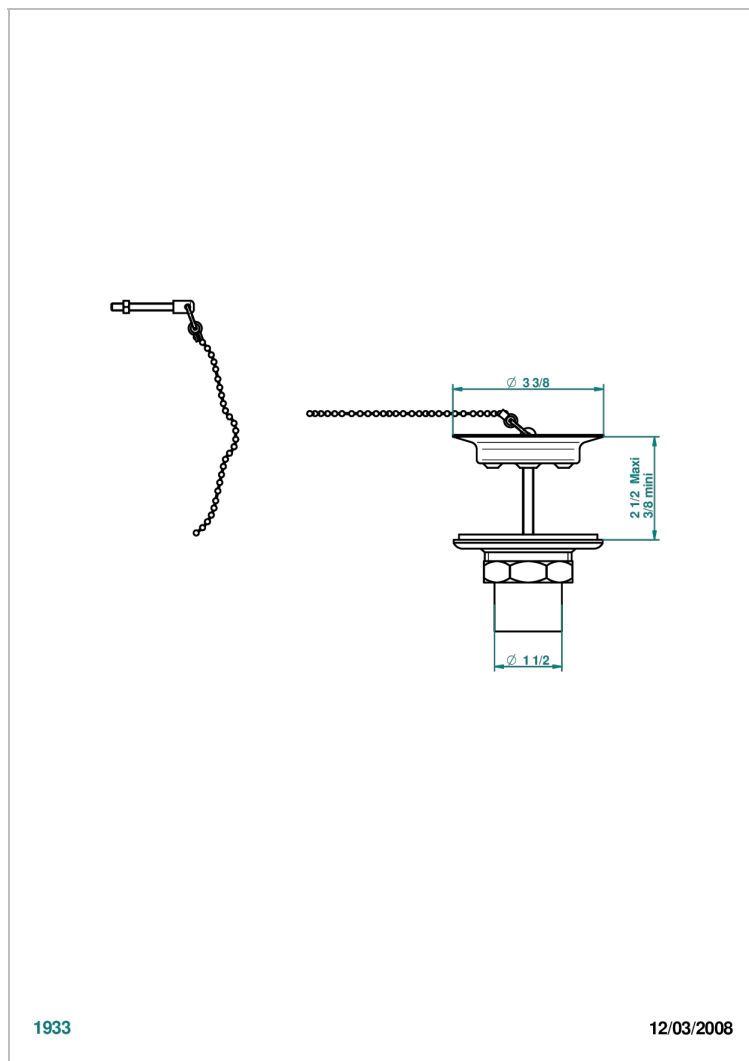

# GRAND CENTRAL WHITE ONYX

U9R-363

THG<sup>®</sup>  
PARIS

Desagüe de fregadero con tapon de laton

1933

12/03/2008

## CARACTERÍSTICAS

- Grand central White Onyx
- Desagüe de fregadero con tapon de laton