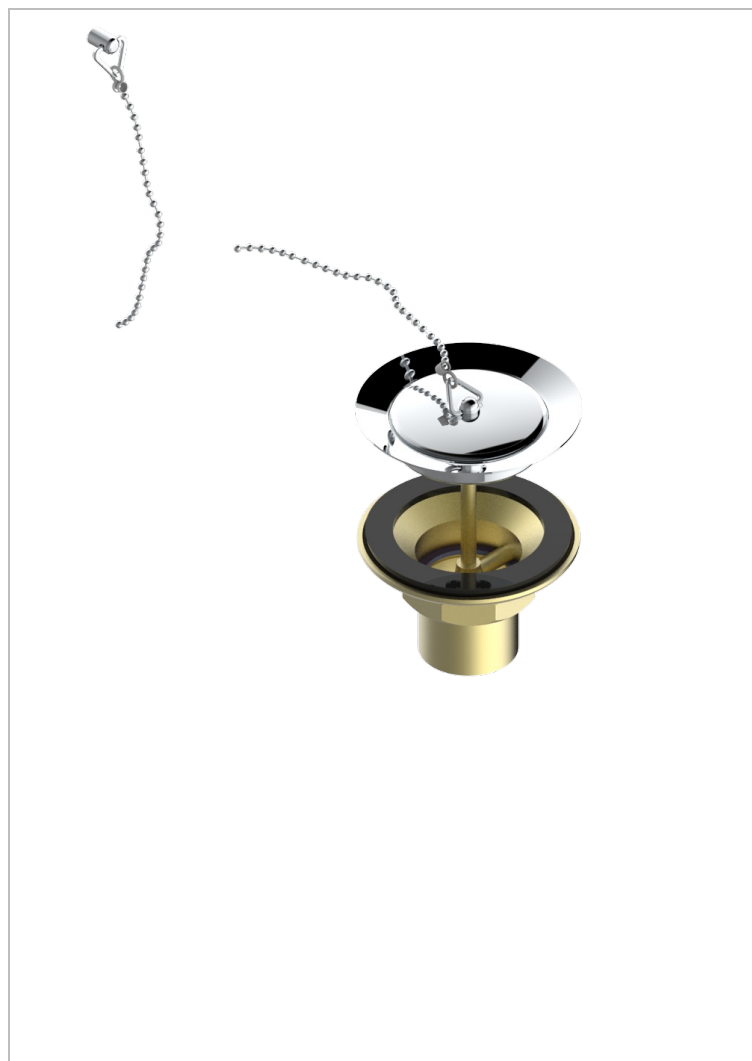

# GRAND CENTRAL WHITE ONYX

U9R-363

THG<sup>®</sup>  
PARIS

Desagüe de fregadero con tapon de laton

1933

12/03/2008

## CARACTERÍSTICAS

- Grand central White Onyx
- Desagüe de fregadero con tapon de laton

## ACABADOS DISPONIBLES

Bronce claro - D01  
Cerámica negra mate - D30  
Cobre viejo mate - H07  
Cromo - A02  
Cromo mate - C02  
Dorado - F01

Dorado mate - F07  
Dorado pálido - F30  
Dorado pálido mate (sin barniz) - F31  
Natural smoked Brass - A13  
Níquel - B01  
Níquel mate - C01

Níquel viejo - H28  
Pvd blush - H62  
Pvd blush mate - H60  
Pvd color latón - H49  
Pvd color latón mate - H50  
Pvd color níquel - H55

Pvd color níquel mate - H56  
Pvd color oro - H52  
Pvd color oro mate - H53  
Pvd grafito - H64  
Pvd grafito mate - H65  
Pvd marrón bronce - F33