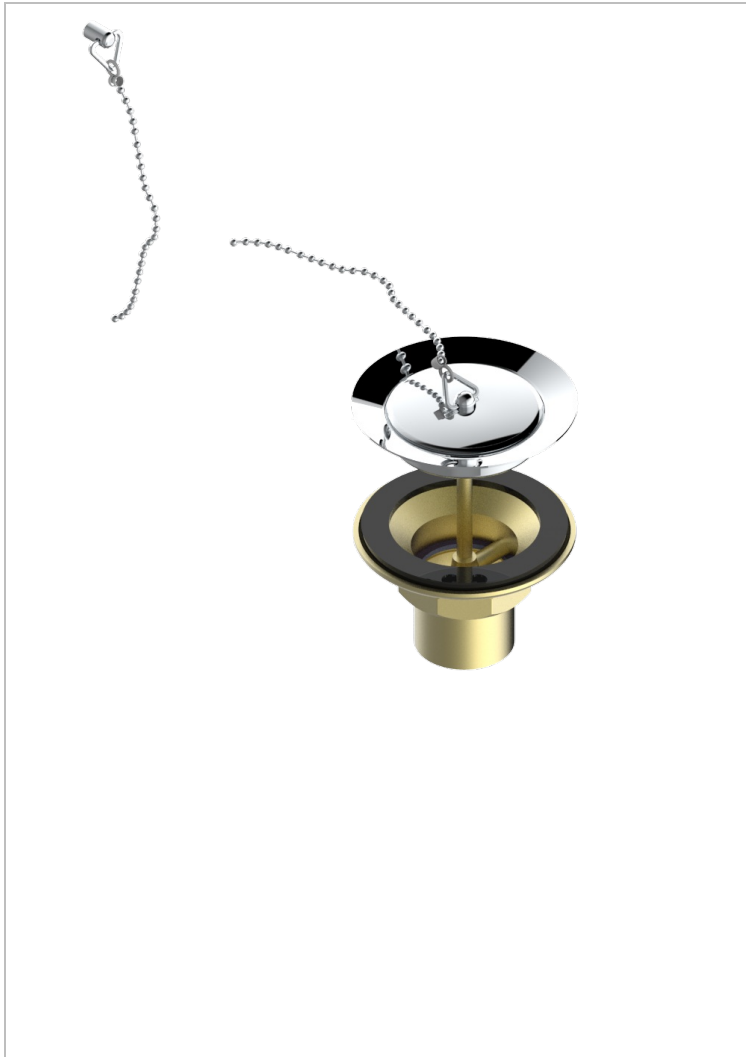

GRAND CENTRAL WHITE ONYX

U9R-363

直径85毫米水槽排水口，带金属塞

THG[®]
PARIS

特色

- Grand central White Onyx
- 直径85毫米水槽排水口，带金属塞

可选饰面

Black ceram - D30
Blush PVD - H62
Graphite PVD - H64
Matt Umber PVD - H67
Matt blush PVD - H60
Matt graphite PVD - H65

Natural smoked Brass - A13
PVD哑光棕铜 - F34
PVD哑光金 - H53
PVD哑光铜 - H50
PVD哑光镍 - H56
PVD抛光铜 - H49

PVD棕铜 - F33
PVD金色 - H52
PVD镍 - H55
Umber PVD - H66
哑光复古铜 - H07
哑光浅金 - F31

哑光金 - F07
哑光铬 - C02
哑光镍 - C01
复古镍 - H28
抛光金 (24K金) - F01
抛光铬 - A02

抛光镍 - B01
浅金 - F30
漆面铜 - D01