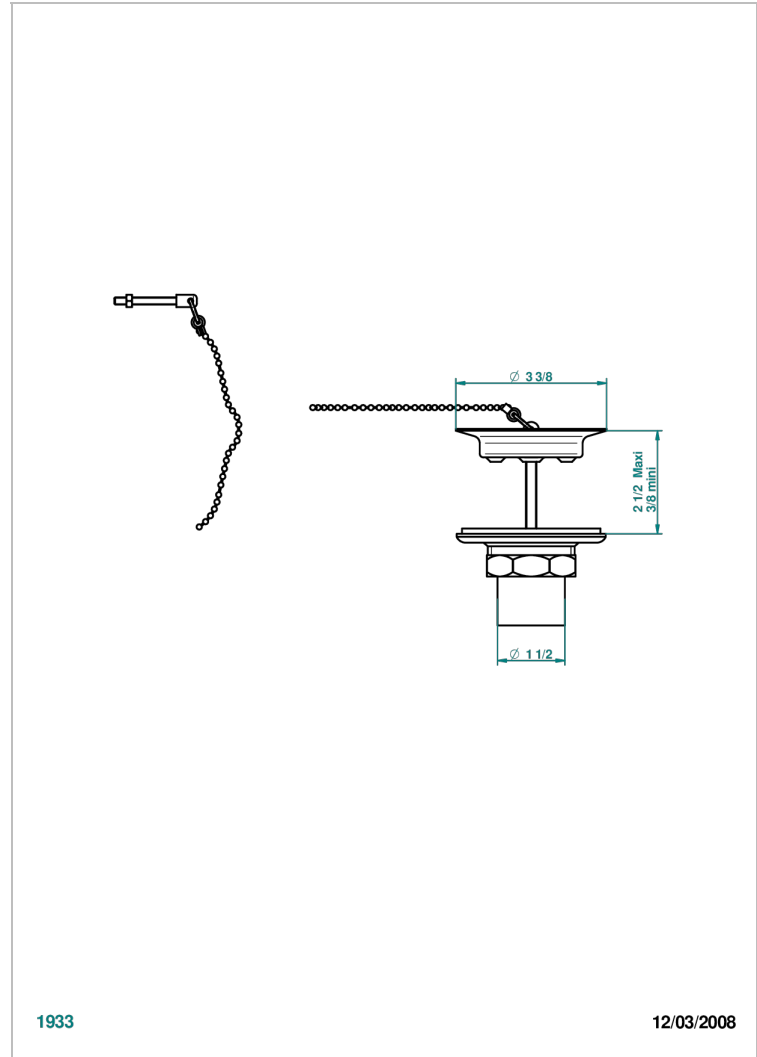

GRAND CENTRAL WHITE ONYX

U9R-363

直径85毫米水槽排水口，带金属塞

THG[®]
PARIS

特色

- Grand central White Onyx
- 直径85毫米水槽排水口，带金属塞

可选饰面

Black ceram - D30
Blush PVD - H62
Graphite PVD - H64
Matt Umber PVD - H67
Matt blush PVD - H60
Matt graphite PVD - H65

抛光镍 - B01
浅金 - F30
漆面铜 - D01