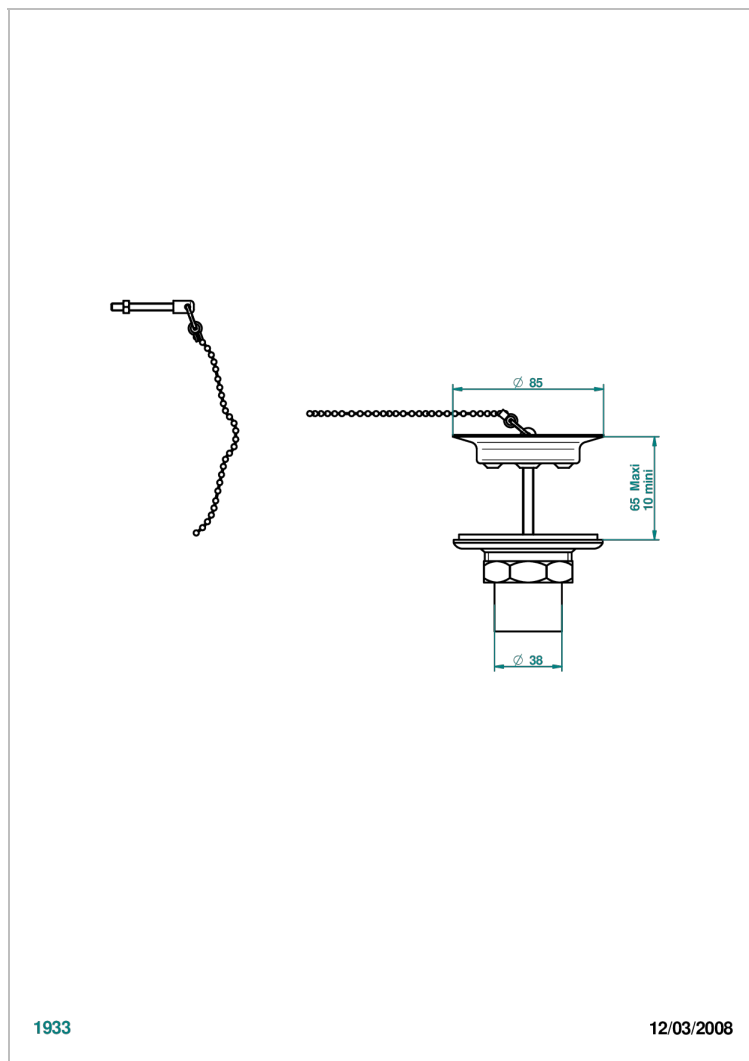

GRAND CENTRAL ONYX NOIR A MANETTES

U9N-363

Bonde d'évier Ø 85 mm avec bouchon métal

1933

12/03/2008

CARACTÉRISTIQUES

- Grand Central Onyx noir à manettes
- Bonde d'évier Ø 85 mm avec bouchon métal

FINITIONS DISPONIBLES