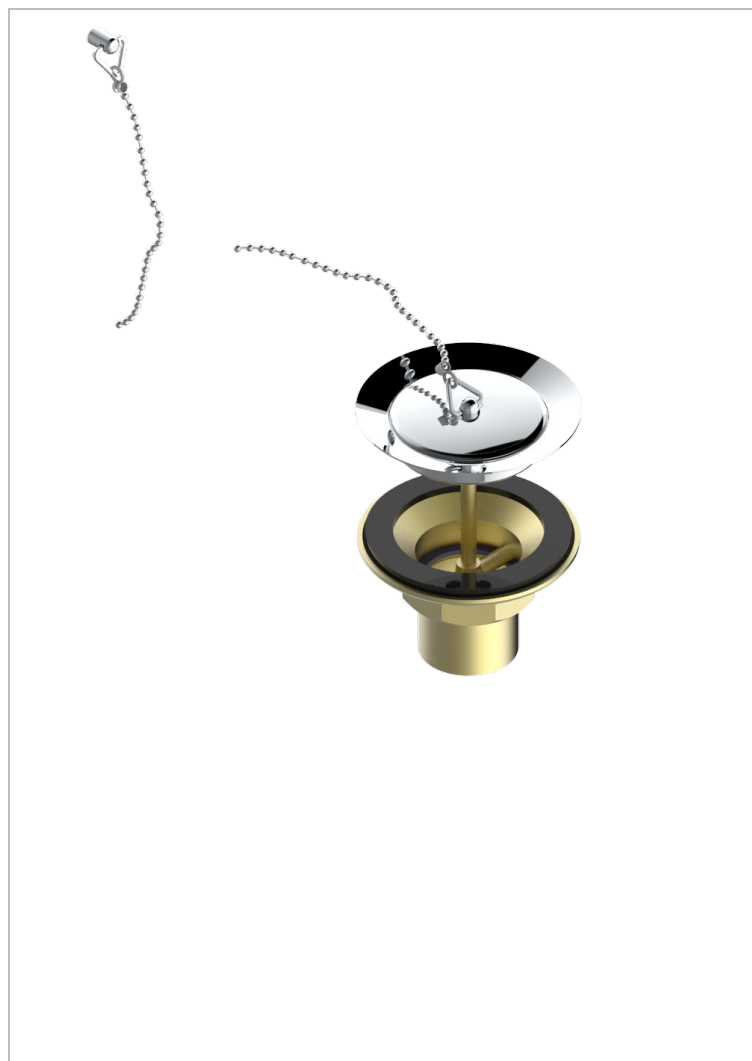

GRAND CENTRAL ONYX NOIR A MANETTES

U9N-363

Bonde d'évier Ø 85 mm avec bouchon métal

1933

12/03/2008

CARACTÉRISTIQUES

- Grand Central Onyx noir à manettes
- Bonde d'évier Ø 85 mm avec bouchon métal

FINITIONS DISPONIBLES

Bronze clair - D01
Chromé - A02
Chromé mat - C02
Doré brillant - F01
Doré mat - F07
Laiton fumé naturel - A13

Nickel brillant - B01
Nickel mat - C01
Noir mat céramique - D30
Or pâle - F30
Or pâle mat - F31
Pvd blush - H62