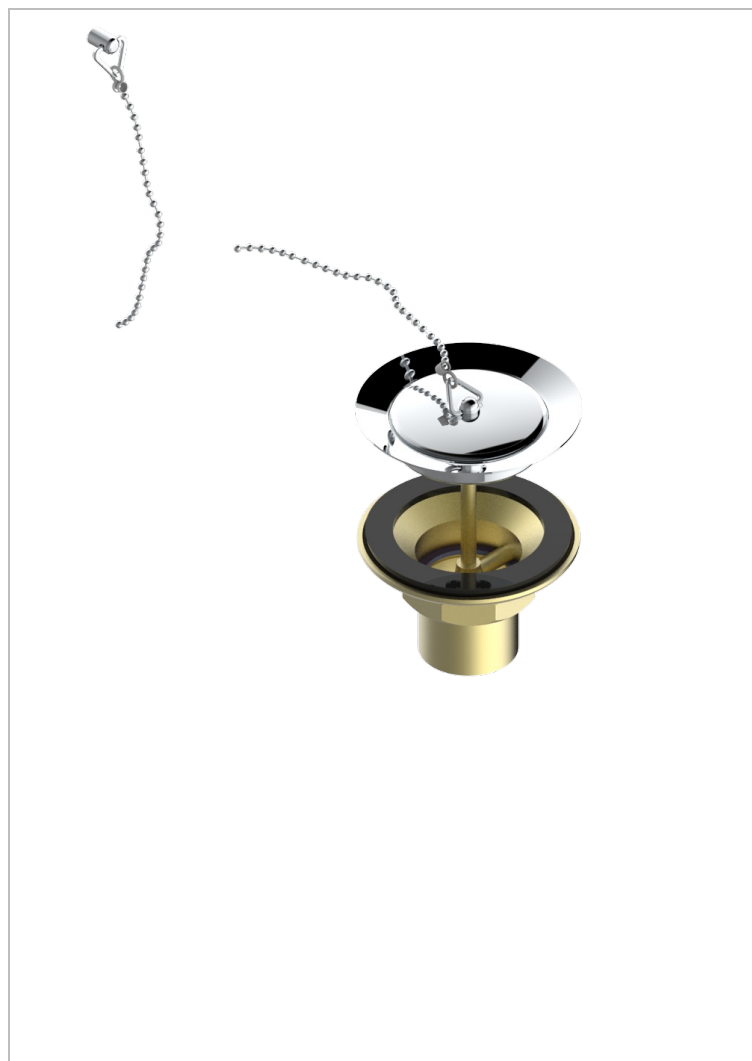

# GRAND CENTRAL ONYX NOIR A MANETTES

U9N-363

Bonde d'évier Ø 85 mm avec bouchon métal

1933

12/03/2008

## CARACTÉRISTIQUES

- Grand Central Onyx noir à manettes
- Bonde d'évier Ø 85 mm avec bouchon métal

## FINITIONS DISPONIBLES

Bronze clair - D01  
Chromé - A02  
Chromé mat - C02  
Doré brillant - F01  
Doré mat - F07  
Laiton fumé naturel - A13

Nickel brillant - B01  
Nickel mat - C01  
Noir mat céramique - D30  
Or pâle - F30  
Or pâle mat - F31  
Pvd blush - H62