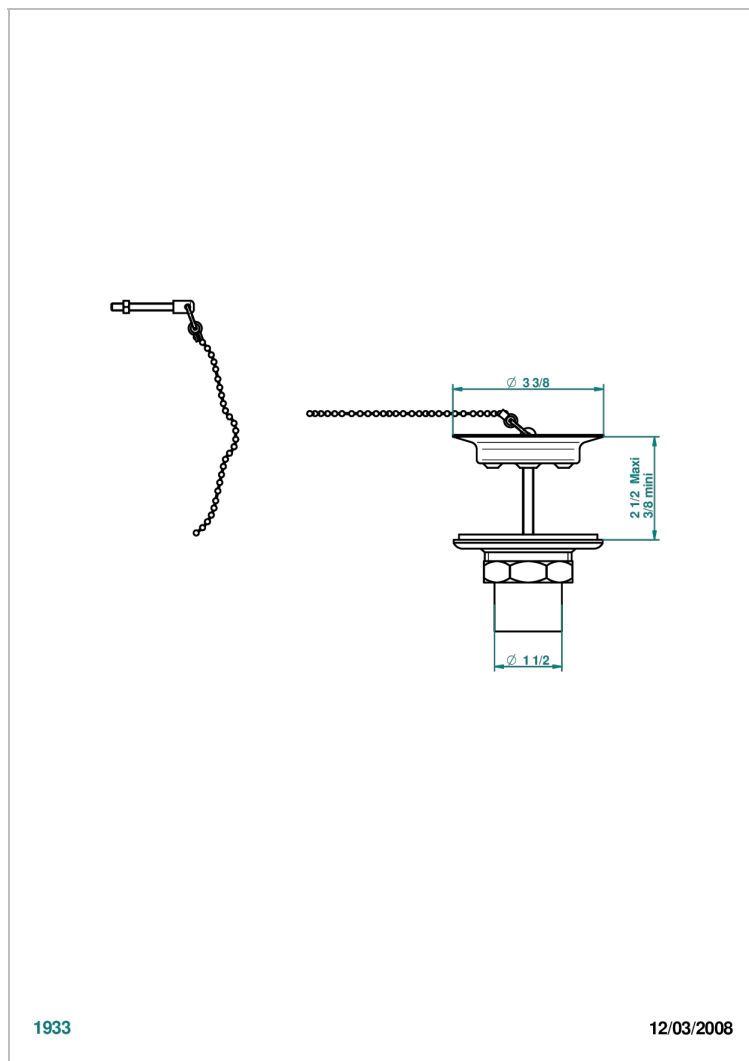

# GRAND CENTRAL ONYX NOIR A MANETTES

U9N-363

Bonde d'évier Ø 85 mm avec bouchon métal

1933

12/03/2008

## CARACTÉRISTIQUES

- Grand Central Onyx noir à manettes
- Bonde d'évier Ø 85 mm avec bouchon métal