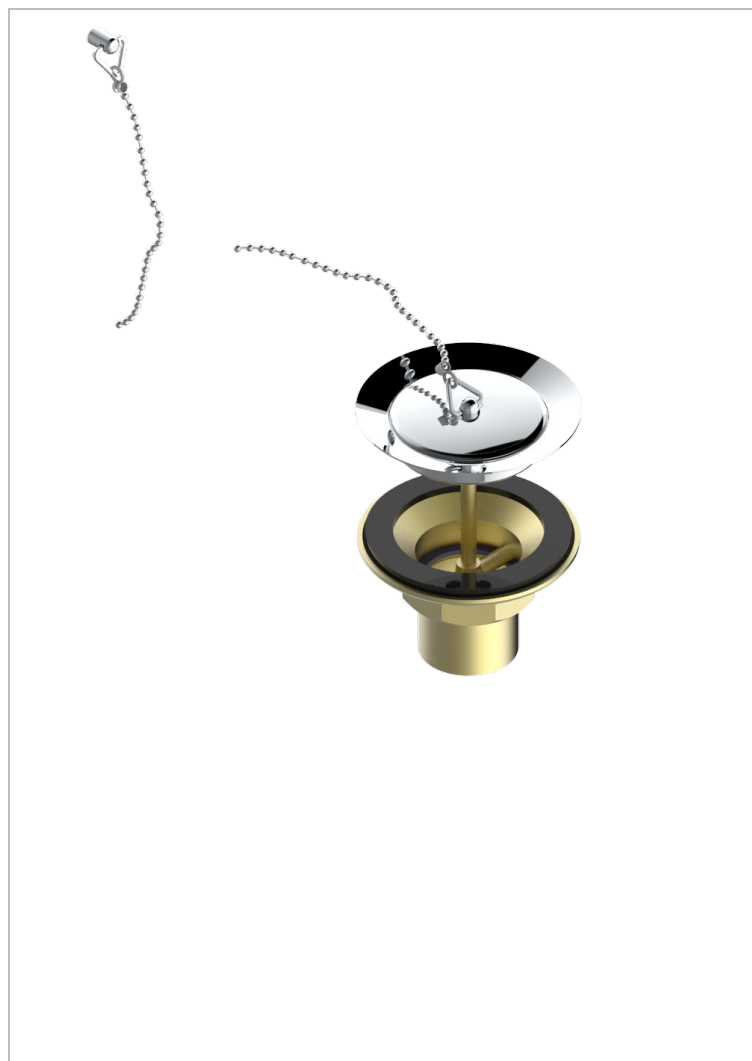

# GRAND CENTRAL BLACK ONYX WITH LEVER

U9N-363

THG<sup>®</sup>  
PARIS

Desagüe de fregadero con tapon de laton

## CARACTERÍSTICAS

- Grand central Black Onyx with lever
- Desagüe de fregadero con tapon de laton

## ACABADOS DISPONIBLES

Bronce claro - D01  
Cerámica negra mate - D30  
Cobre viejo mate - H07  
Cromo - A02  
Cromo mate - C02  
Dorado - F01

Dorado mate - F07  
Dorado pálido - F30  
Dorado pálido mate (sin barniz) - F31  
Natural smoked Brass - A13  
Níquel - B01  
Níquel mate - C01

Níquel viejo - H28  
Pvd blush - H62  
Pvd blush mate - H60  
Pvd color latón - H49  
Pvd color latón mate - H50  
Pvd color níquel - H55

Pvd color níquel mate - H56  
Pvd color oro - H52  
Pvd color oro mate - H53  
Pvd grafito - H64  
Pvd grafito mate - H65  
Pvd marrón bronce - F33