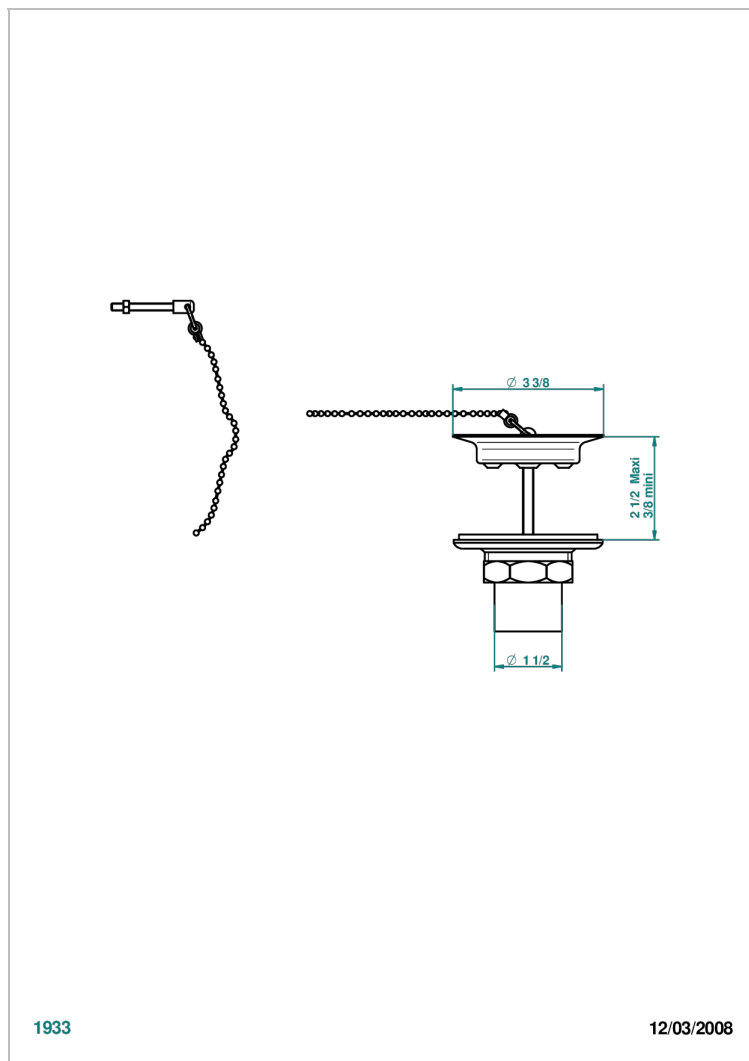

# GRAND CENTRAL BLACK ONYX WITH LEVER

U9N-363

THG<sup>®</sup>  
PARIS

Desagüe de fregadero con tapon de laton

## CARACTERÍSTICAS

- Grand central Black Onyx with lever
- Desagüe de fregadero con tapon de laton