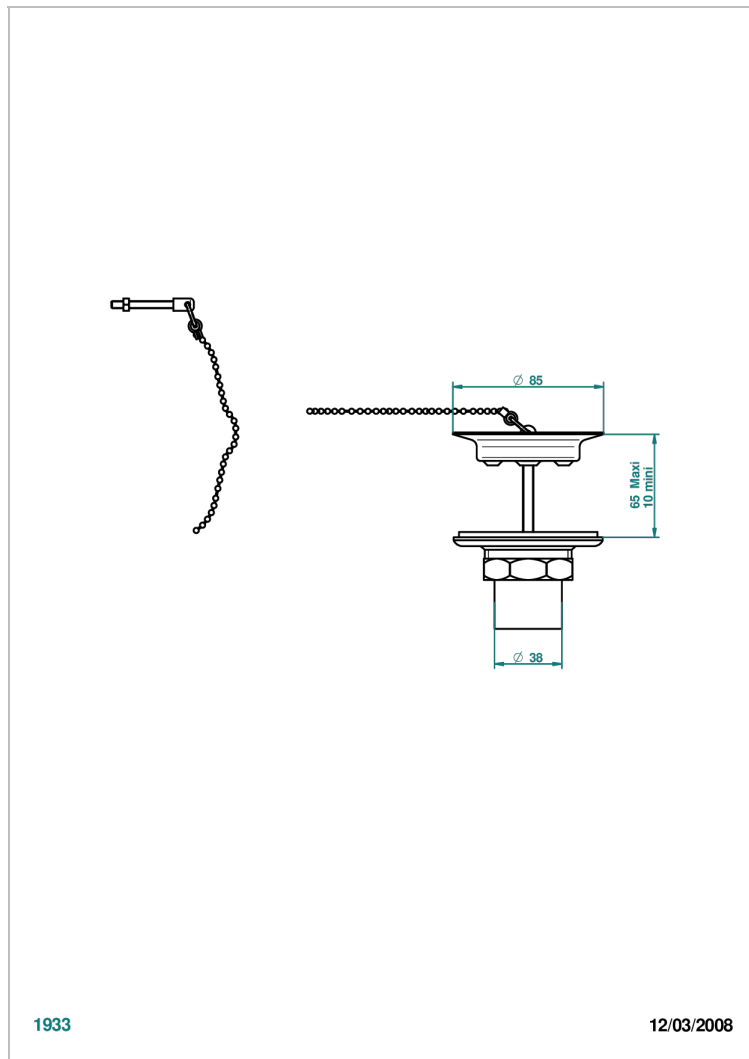

# GRAND CENTRAL С РУЧКАМИ-РУКОЯТКАМИ С ЧЕРНЫМ ОНИКСОМ

THG<sup>®</sup>  
PARIS

U9N-363

Выпуск для кухонной мойки с металлическим клапаном

## ХАРАКТЕРИСТИКИ

- Grand central с ручками-рукоятками с чёрным ониксом
- Выпуск для кухонной мойки с металлическим клапаном