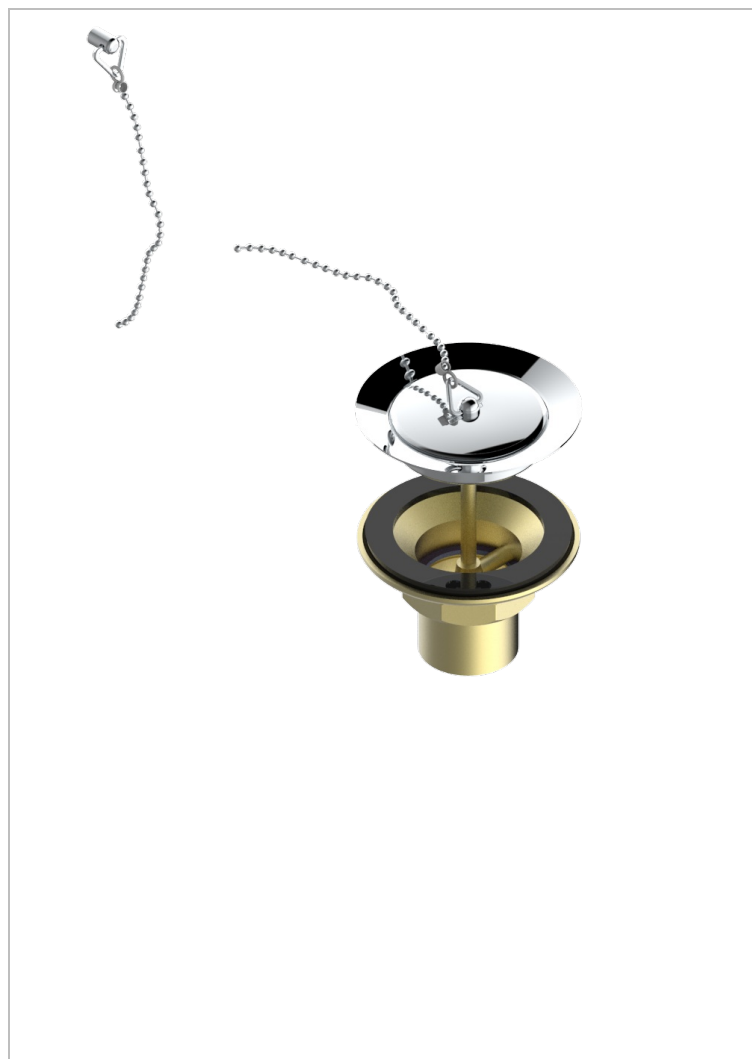

GRAND CENTRAL ONYX NOIR A MANETTES

U9N-363

Bonde d'évier Ø 85 mm avec bouchon métal

1933

12/03/2008

CARACTÉRISTIQUES

- Grand Central Onyx noir à manettes
- Bonde d'évier Ø 85 mm avec bouchon métal

FINITIONS DISPONIBLES

Bronze clair - D01
Chromé - A02
Chromé mat - C02
Doré brillant - F01
Doré mat - F07
Laiton fumé naturel - A13

Nickel brillant - B01
Nickel mat - C01
Noir mat céramique - D30
Or pâle - F30
Or pâle mat - F31
Pvd blush - H62