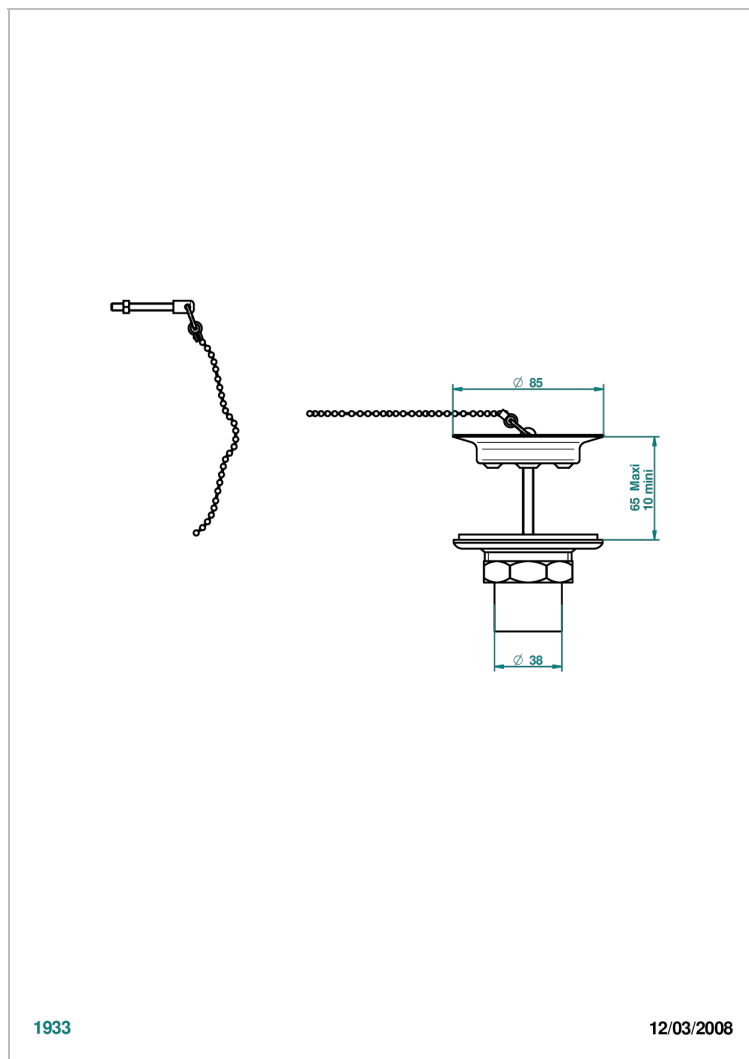

GRAND CENTRAL ONYX NOIR A MANETTES

U9N-363

Bonde d'évier Ø 85 mm avec bouchon métal

1933

12/03/2008

CARACTÉRISTIQUES

- Grand Central Onyx noir à manettes
- Bonde d'évier Ø 85 mm avec bouchon métal

FINITIONS DISPONIBLES